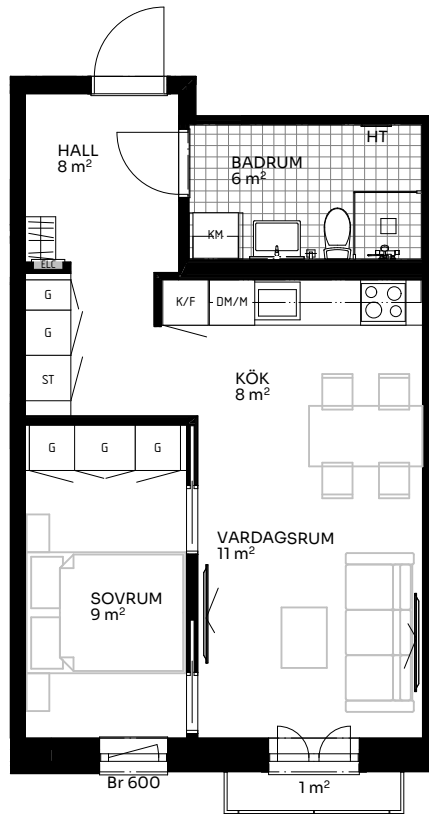

BRF Mathilda

2 ROK 43 kvm

LÄGENHET 517-1302

Skala 1:100

Förklaringar

TM	Tvättmaskin	M	Mikrovågsugn	ELC	Elskåp
TT	Torktumlare	K/F	Kyl/frys	FRD	Förråd
KM	Kombimaskin	DM	Diskmaskin	Br	Bröstningshöjd fönster (mm) (Omm om inget annat anges)
HT	Handdukstork	Induktionshäll		Takhöjd (om inget annat anges):	
G	Garderob	U/M	Skåp ugn/mikro	Rum	2,73 m
ST	Städskåp	---	Inklädnad vid tak	WC/D	2,4 m
HH	Hatthylla/klädstång	Förstärkt vägg (tv plats)		Hall	2,73 m

Upprättad 2024.11.21 | Planlösningen är preliminär och vi förbehåller oss rätten till ändringar. Omfattning och storlek på schakt kan komma att justeras. Ytorna är ungefärliga.

BirgerBostad