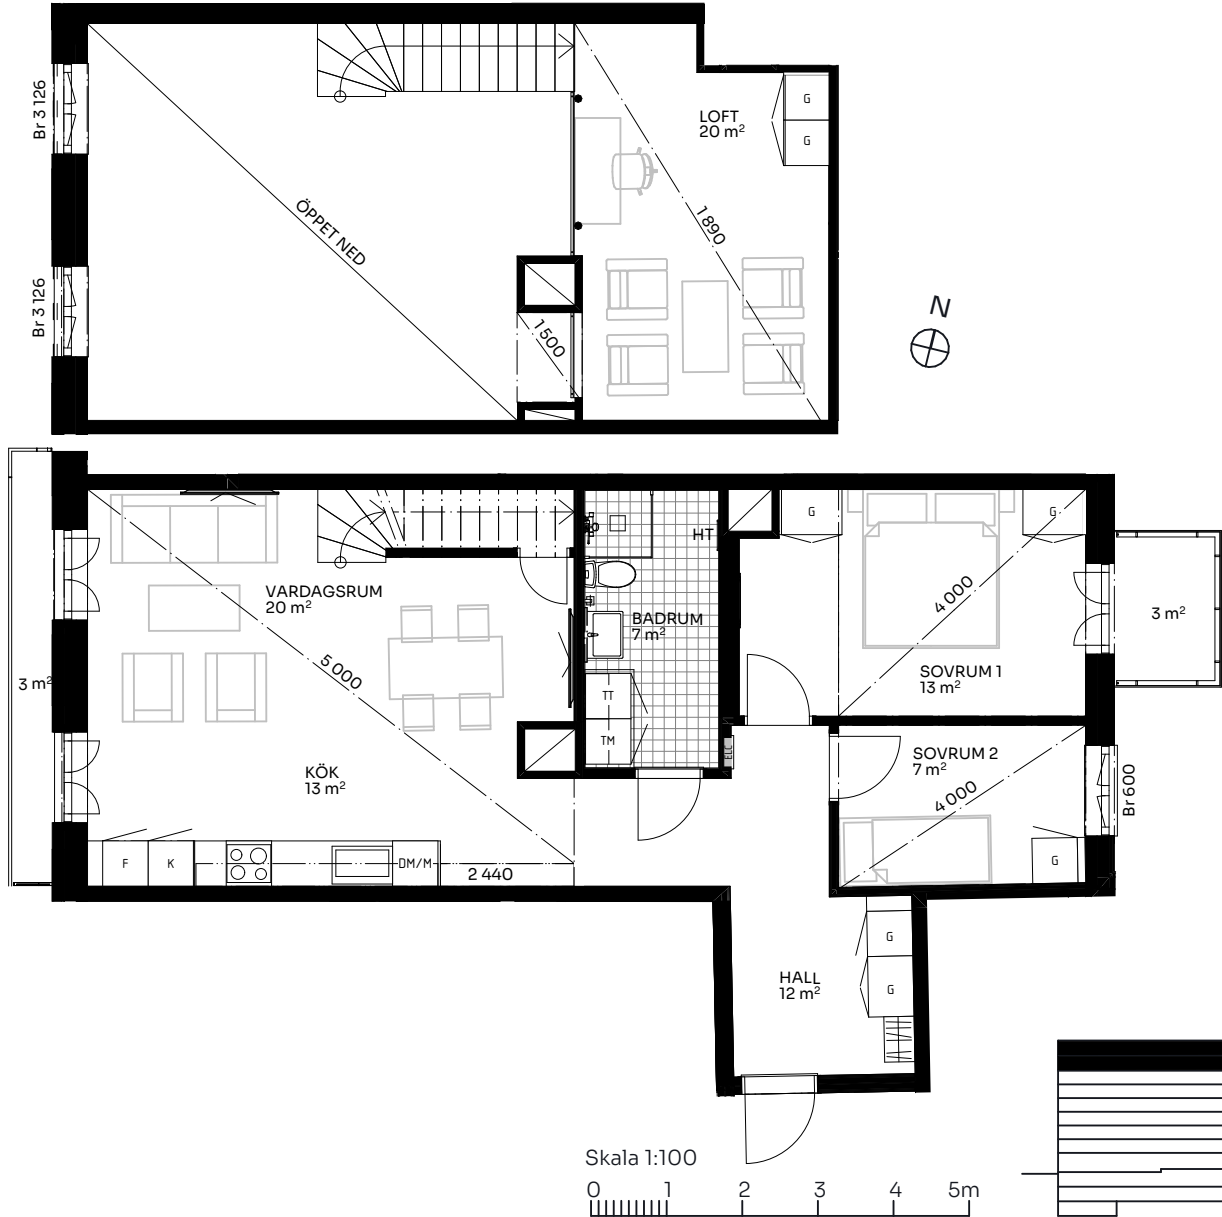

BRF Mathilda

3,5 ROK 94 kvm*

LÄGENHET 517-1704

*Total boyta 94 kvm varav ca 74 kvm boarea och ca 20 kvm loft.

Förklaringar

TM	Tvättmaskin	M	Mikrovågsugn	ELC	Elskåp
TT	Torktumlare	K/F	Kyl/frys	FRD	Förråd
KM	Kombimaskin	DM	Diskmaskin	Br	Bröstningshöjd fönster (mm) (Omm om inget annat anges)
HT	Handdukstork	Induktion	Induktionshäll	Takhöjd (om inget annat anges):	
G	Garderob	U/M	Skåp ugn/mikro	Rum	2,44 m
ST	Städsåp	---	Inklädnad vid tak	WC/D	2,35 m
HH	Hatthylla/klädstång	↔	Förstärkt vägg (tv plats)	Hall	2,44 m

Upprättad 2024.11.28 | Planlösningen är preliminär och vi förbehåller oss rätten till ändringar. Omfattning och storlek på schakt kan komma att justeras. Ytorna är ungefärliga.

BirgerBostad