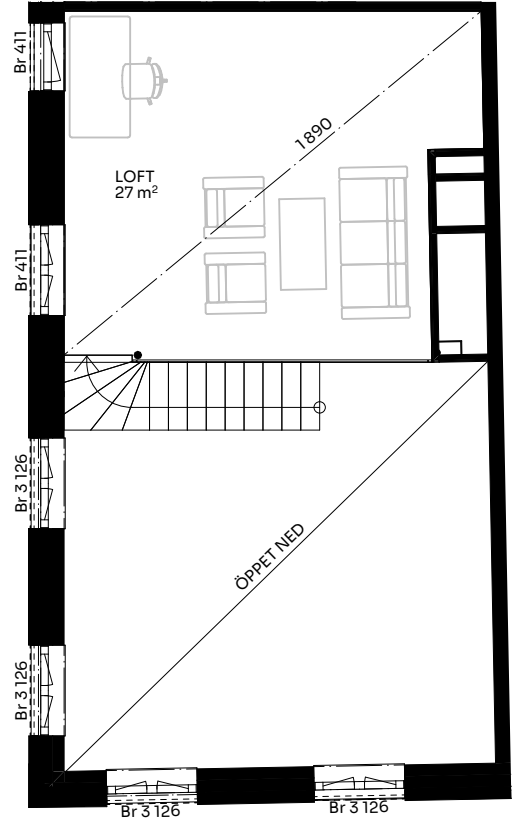

BRF Mathilda

4,5 ROK 112 kvm*

LÄGENHET 517-1703

*Total boyta 112 kvm varav ca 85 kvm boarea och ca 27 kvm loft.

Skala 1:100

Sektion

Förklaringar

TM	Tvättmaskin	M	Mikrovågsugn	ELC	Elskåp
TT	Torktumlare	K/F	Kyl/frys	FRD	Förråd
KM	Kombimaskin	DM	Diskmaskin	Br	Bröstningshöjd fönster (mm) (Omm om inget annat anges)
HT	Handdukstork	○○	Induktionshäll	Takhöjd (om inget annat anges):	
G	Garderob	U/M	Skåp ugn/mikro	Rum	2,44 m
ST	Städsåp	---	Inklädnad vid tak	WC/D	2,35 m. WC 2,4 m
HH	Hatthylla/klädstång	↖	Förstärkt vägg (tv plats)	Hall	2,44 m

Upprättad 2024.11.28 | Planlösningen är preliminär och vi förbehåller oss rätten till ändringar. Omfattning och storlek på schakt kan komma att justeras. Ytorna är ungefärliga.

BirgerBostad