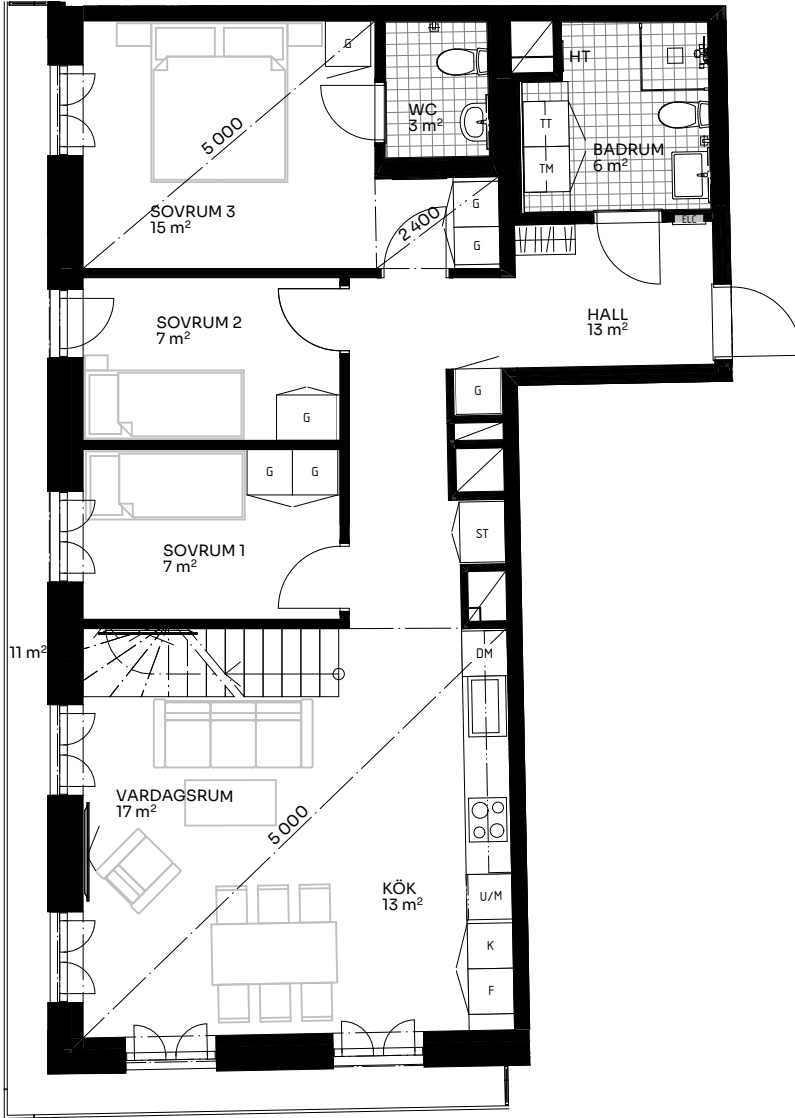

BRF Mathilda

4,5 ROK 112 kvm*

LÄGENHET 517-1703

*Total boyta 112 kvm varav ca 85 kvm boarea och ca 27 kvm loft.

Skala 1:100

Sektion

Förklaringar

TM	Tvättmaskin	M	Mikrovågsugn	ELC	Elskåp
TT	Torktumlare	K/F	Kyl/frys	FRD	Förråd
KM	Kombimaskin	DM	Diskmaskin	Br	Bröstningshöjd fönster (mm) (Omm om inget annat anges)
HT	Handdukstork	○○	Induktionshäll	Takhöjd (om inget annat anges):	
G	Garderob	U/M	Skåp ugn/mikro	Rum	2,44 m
ST	Städsåp	---	Inklädnad vid tak	WC/D	2,35 m. WC 2,4 m
HH	Hatthylla/klädstång	↖	Förstärkt vägg (tv plats)	Hall	2,44 m

Upprättad 2024.11.28 | Planlösningen är preliminär och vi förbehåller oss rätten till ändringar. Omfattning och storlek på schakt kan komma att justeras. Ytorna är ungefärliga.

BirgerBostad