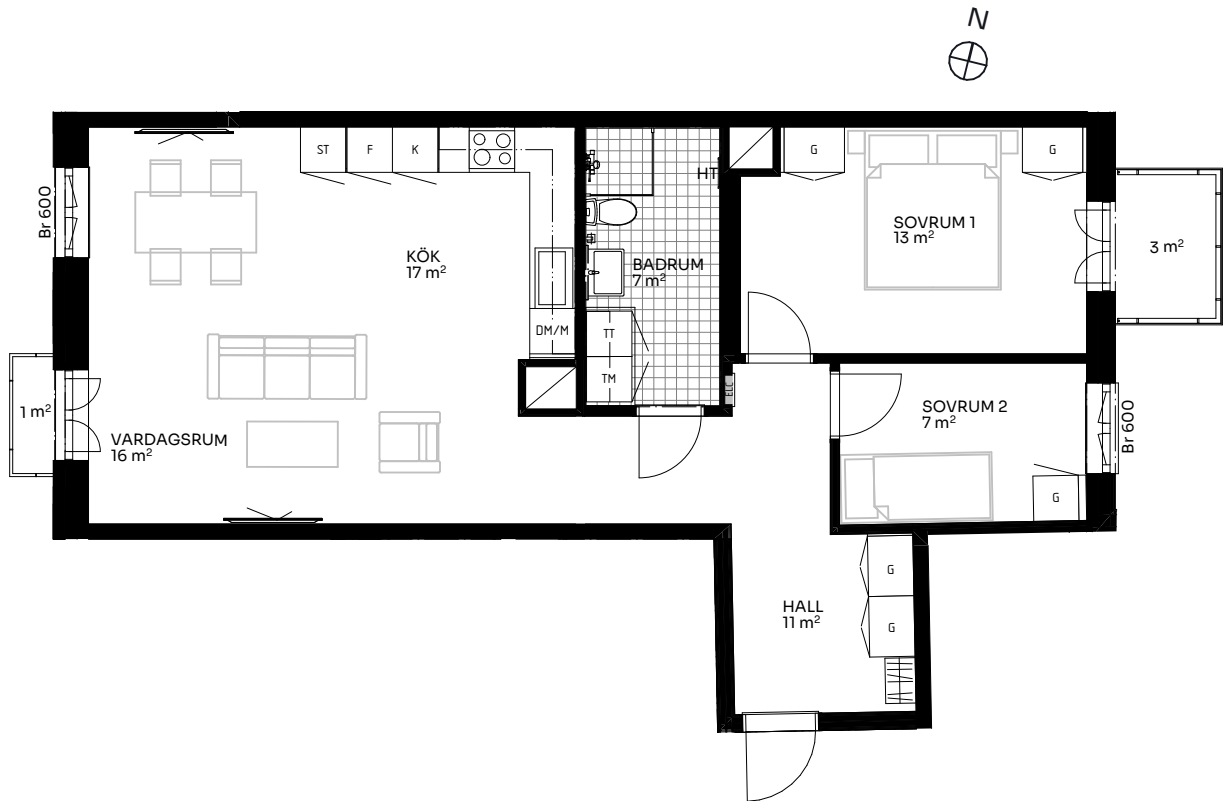

# BRF Mathilda

3 ROK 74 kvm

LÄGENHET 517-1605

Skala 1:100

## Förklaringar

TM	Tvättmaskin	M	Mikrovågsugn
TT	Torktumlare	K/F	Kyl/frys
KM	Kombimaskin	DM	Diskmaskin
HT	Handdukstork	Induktion	Induktionshäll
G	Garderob	U/M	Skåp ugn/mikro
ST	Städsåp	---	Inklädnad vid tak
HH	Hatthylla/klädstång		Förstärkt vägg (tv plats)

ELC	Elskåp
FRD	Förråd
Br	Bröstningshöjd fönster (mm) (Omm om inget annat anges)
<b>Takhöjd (om inget annat anges):</b>	
Rum	2,73 m
WC/D	2,36 m
Hall	2,73 m

Upprättad 2024.11.28 | Planlösningen är preliminär och vi förbehåller oss rätten till ändringar. Omfattning och storlek på schakt kan komma att justeras. Ytorna är ungefärliga.