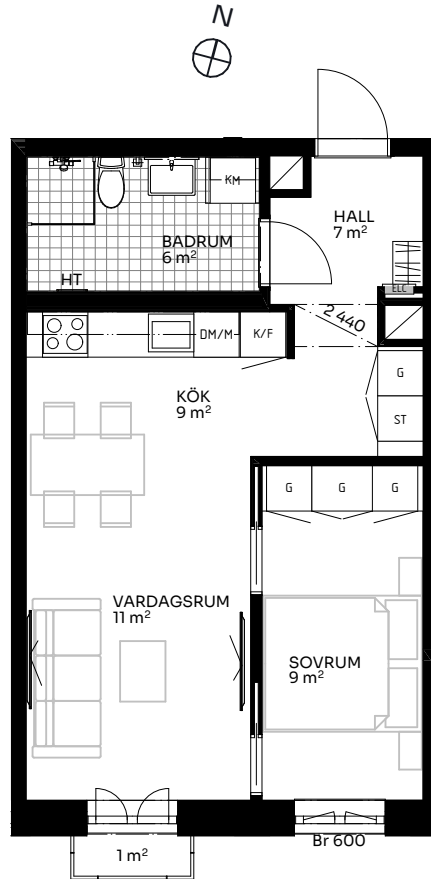

BRF Mathilda

2 ROK 44 kvm

LÄGENHET 517-1603

Skala 1:100

Förklaringar

TM	Tvättmaskin	M	Mikrovågsugn	ELC	Elskåp
TT	Torktumlare	K/F	Kyl/frys	FRD	Förråd
KM	Kombimaskin	DM	Diskmaskin	Br	Bröstningshöjd fönster (mm) (Omm om inget annat anges)
HT	Handdukstork	Induktion	Induktionshäll	Takhöjd (om inget annat anges):	
G	Garderob	U/M	Skåp ugn/mikro	Rum	2,73 m
ST	Städsåp	---	Inklädnad vid tak	WC/D	2,4 m
HH	Hatthylla/klädstång	↔	Förstärkt vägg (tv plats)	Hall	2,73 m

Upprättad 2024.11.28 | Planlösningen är preliminär och vi förbehåller oss rätten till ändringar. Omfattning och storlek på schakt kan komma att justeras. Ytorna är ungefärliga.

BirgerBostad