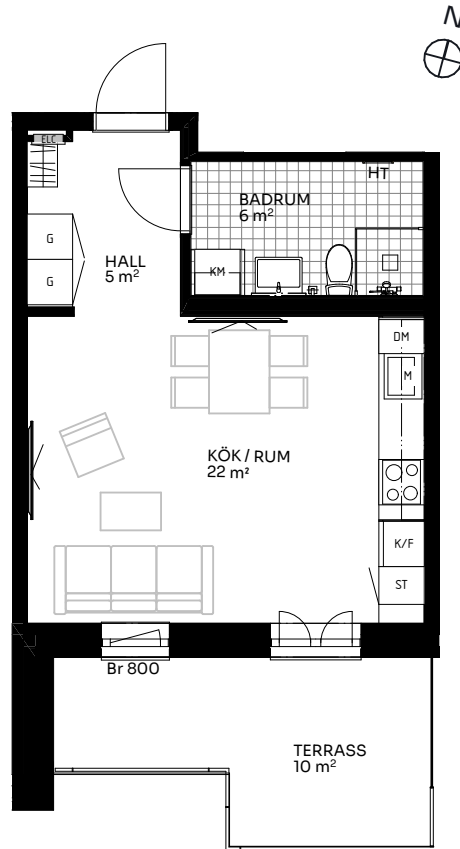

# BRF Mathilda

1 ROK 33 kvm

LÄGENHET 517-1602

## Förklaringar

TM	Tvättmaskin	M	Mikrovågsugn	ELC	Elskåp
TT	Torktumlare	K/F	Kyl/frys	FRD	Förråd
KM	Kombimaskin	DM	Diskmaskin	Br	Bröstningshöjd fönster (mm) (Omm om inget annat anges)
HT	Handdukstork	Induktion	Induktionshäll	<b>Takhöjd (om inget annat anges):</b>	
G	Garderob	U/M	Skåp ugn/mikro	Rum	2,73 m
ST	Städskåp	---	Inklädnad vid tak	WC/D	2,46 m
HH	Hatthylla/klädstång	↔	Förstärkt vägg (tv plats)	Hall	2,73 m