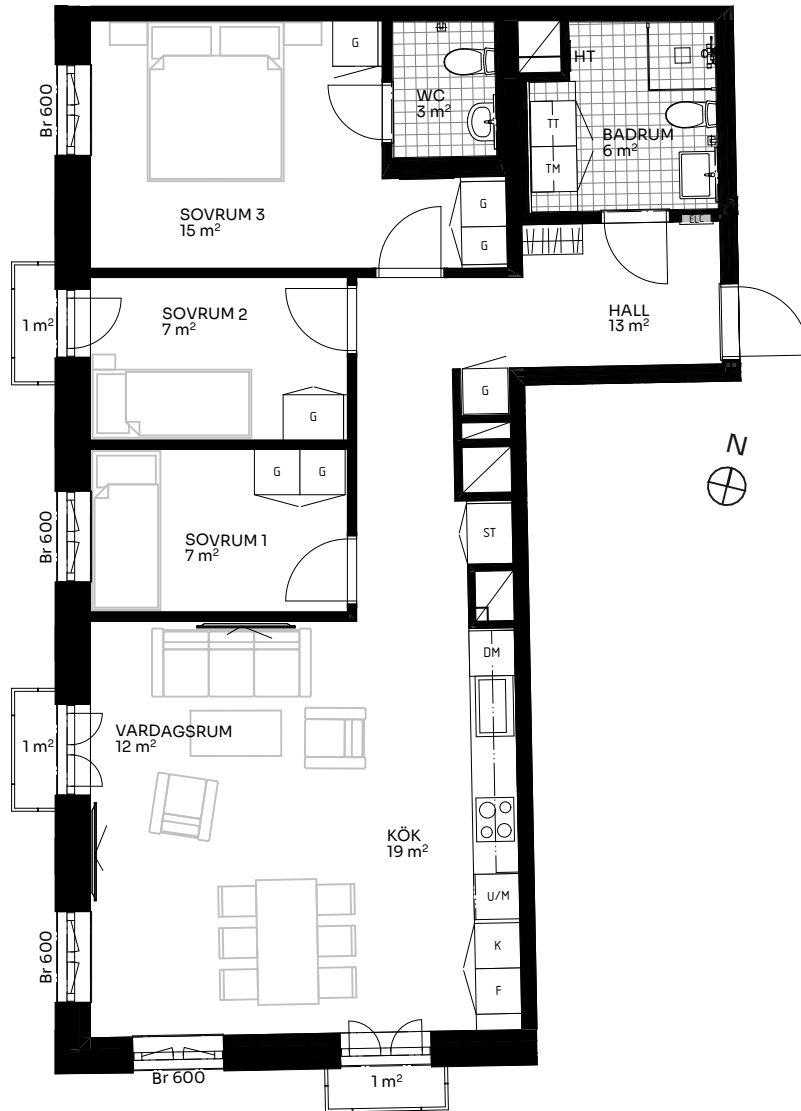

BRF Mathilda

4 ROK 85 kvm

LÄGENHET 517-1504

Skala 1:100

Förklaringar

TM	Tvättmaskin	M	Mikrovågsugn	ELC	Elskåp
TT	Torktumlare	K/F	Kyl/frys	FRD	Förråd
KM	Kombimaskin	DM	Diskmaskin	Br	Bröstningshöjd fönster (mm) (Omm om inget annat anges)
HT	Handdukstork	Induktion	Induktionshäll	Takhöjd (om inget annat anges):	
G	Garderob	U/M	Skåp ugn/mikro	Rum	3 m
ST	Städsåp	---	Inklädnad vid tak	WC/D	2,7 m
HTT	Hatthylla/klädstång	↔	Förstärkt vägg (tv plats)	Hall	3 m

Upprättad 2024.11.28 | Planlösningen är preliminär och vi förbehåller oss rätten till ändringar. Omfattning och storlek på schakt kan komma att justeras. Ytorna är ungefärliga.

BirgerBostad