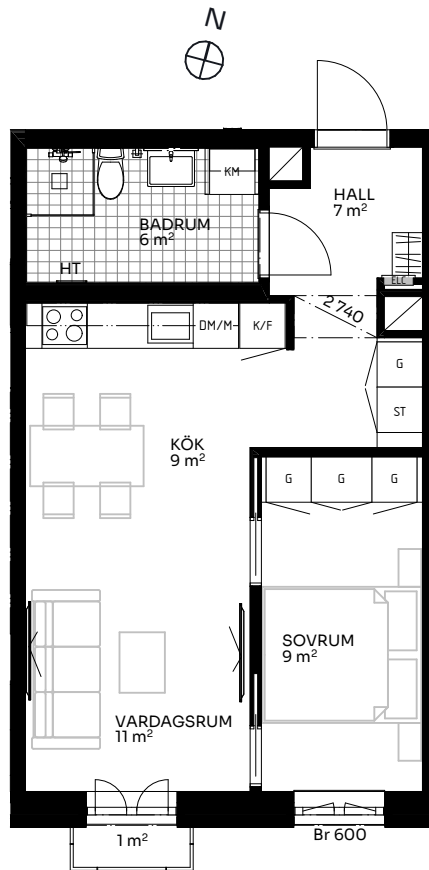

BRF Mathilda

2 ROK 44 kvm

LÄGENHET 517-1503

Skala 1:100

Förklaringar

TM	Tvättmaskin	M	Mikrovågsugn	ELC	Elskåp
TT	Torktumlare	K/F	Kyl/frys	FRD	Förråd
KM	Kombimaskin	DM	Diskmaskin	Br	Bröstningshöjd fönster (mm) (Omm om inget annat anges)
HT	Handdukstork	Induktion	Induktionshäll	Takhöjd (om inget annat anges):	
G	Garderob	U/M	Skåp ugn/mikro	Rum	3 m
ST	Städskåp	---	Inklädnad vid tak	WC/D	2,7 m
H	Hatthylla/klädstång	↖	Förstärkt vägg (tv plats)	Hall	3 m

Upprättad 2024.11.28 | Planlösningen är preliminär och vi förbehåller oss rätten till ändringar. Omfattning och storlek på schakt kan komma att justeras. Ytorna är ungefärliga.

BirgerBostad