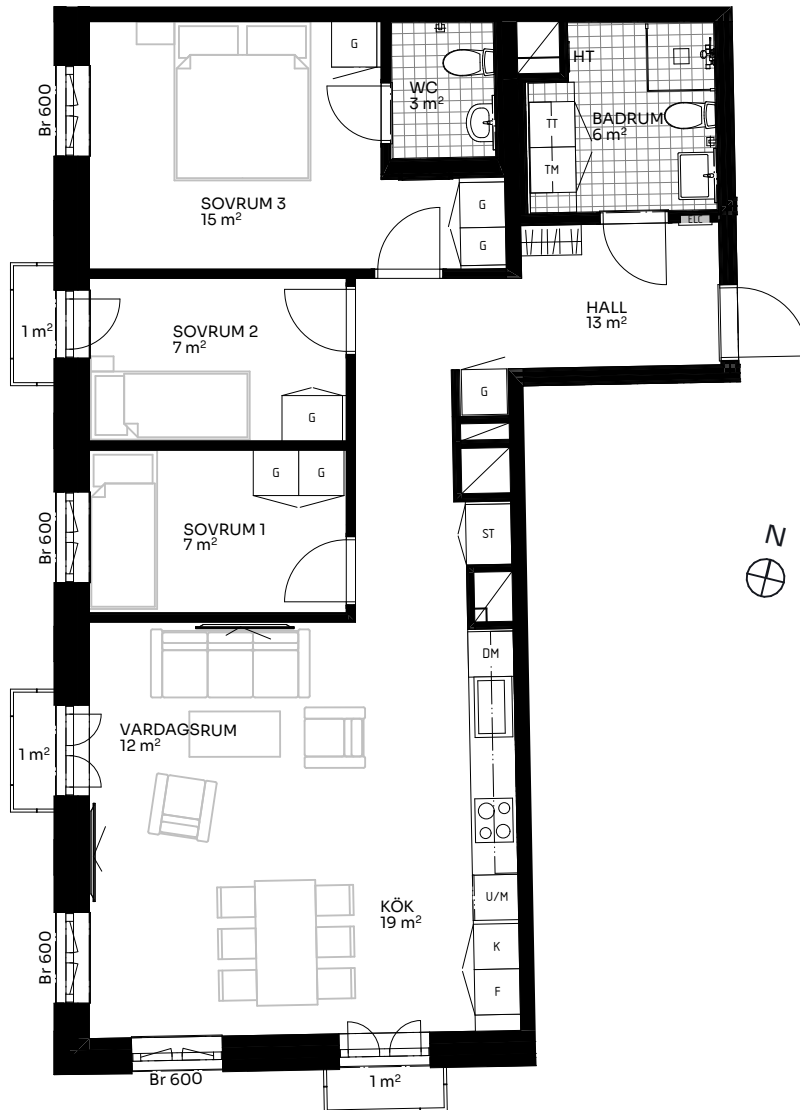

# BRF Mathilda

4 ROK 85 kvm

LÄGENHET 517-1304

Skala 1:100

Sektion

## Förklaringar

TM	Tvättmaskin	M	Mikrovågsugn	ELC	Elskåp
TT	Torktumlare	K/F	Kyl/frys	FRD	Förråd
KM	Kombimaskin	DM	Diskmaskin	Br	Bröstningshöjd fönster (mm) (Omm om inget annat anges)
HT	Handdukstork	Induktion	Induktionshäll	<b>Takhöjd (om inget annat anges):</b>	
G	Garderob	U/M	Skåp ugn/mikro	Rum	2,73 m
ST	Städsåp	---	Inklädnad vid tak	WC/D	2,4 m
HTT	Hatthylla/klädstång	↔	Förstärkt vägg (tv plats)	Hall	2,73 m

Upprättad 2024.11.28 | Planlösningen är preliminär och vi förbehåller oss rätten till ändringar. Omfattning och storlek på schakt kan komma att justeras. Ytorna är ungefärliga.

BirgerBostad