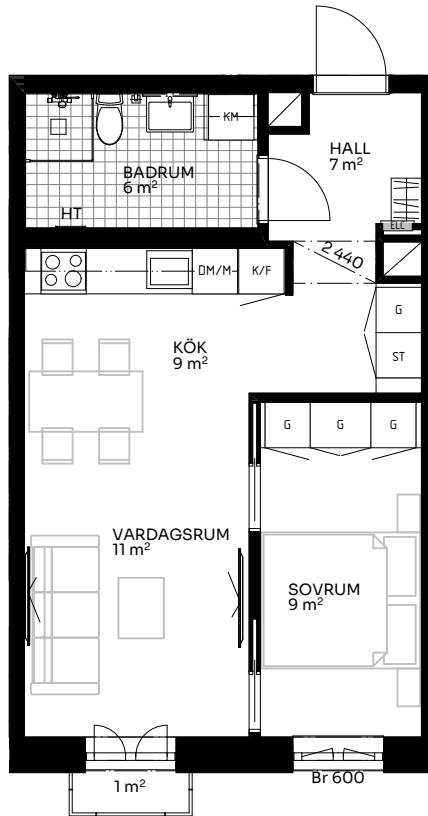

# BRF Mathilda

2 ROK 44 kvm

LÄGENHET 517-1303

Skala 1:100

Sektion

## Förklaringar

TM	Tvättmaskin	M	Mikrovågsugn	ELC	Elskåp
TT	Torktumlare	K/F	Kyl/frys	FRD	Förråd
KM	Kombimaskin	DM	Diskmaskin	Br	Bröstningshöjd fönster (mm) (Omm om inget annat anges)
HT	Handdukstork	Induktion	Induktionshäll	<b>Takhöjd (om inget annat anges):</b>	
G	Garderob	U/M	Skåp ugn/mikro	Rum	2,73 m
ST	Städsåp	---	Inklädnad vid tak	WC/D	2,4 m
HH	Hatthylla/klädstång	↔	Förstärkt vägg (tv plats)	Hall	2,73 m

Upprättad 2024.11.28 | Planlösningen är preliminär och vi förbehåller oss rätten till ändringar. Omfattning och storlek på schakt kan komma att justeras. Ytorna är ungefärliga.

BirgerBostad