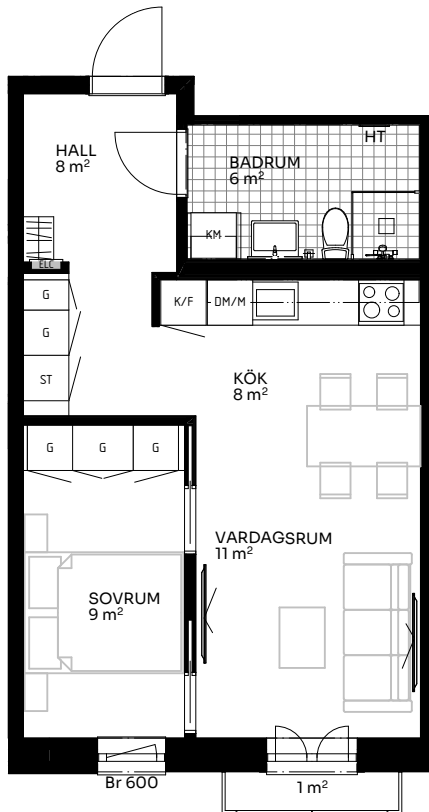

BRF Mathilda

2 ROK 43 kvm

LÄGENHET 517-1302

Skala 1:100

Sektion

Förklaringar

TM	Tvättmaskin	M	Mikrovågsugn	ELC	Elskåp
TT	Torktumlare	K/F	Kyl/frys	FRD	Förråd
KM	Kombimaskin	DM	Diskmaskin	Br	Bröstningshöjd fönster (mm) (Omm om inget annat anges)
HT	Handdukstork	Induktionshäll		Takhöjd (om inget annat anges):	
G	Garderob	U/M	Skåp ugn/mikro	Rum	2,73 m
ST	Städskåp	---	Inklädnad vid tak	WC/D	2,4 m
HH	Hatthylla/klädstång	Förstärkt vägg (tv plats)		Hall	2,73 m