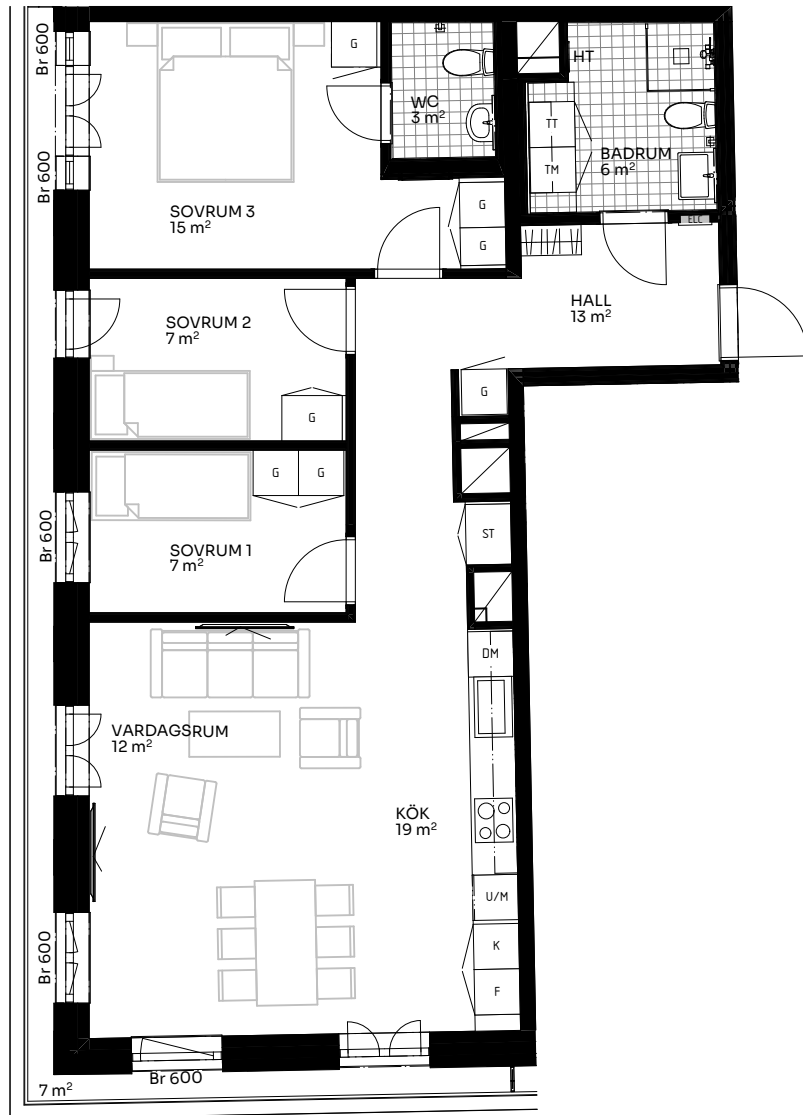

BRF Mathilda

4 ROK 85 kvm

LÄGENHET 517-1204

Skala 1:100

Förklaringar

TM	Tvättmaskin	M	Mikrovågsugn	ELC	Elskåp
TT	Torktumlare	K/F	Kyl/frys	FRD	Förråd
KM	Kombimaskin	DM	Diskmaskin	Br	Bröstningshöjd fönster (mm) (Omm om inget annat anges)
HT	Handdukstork	○○	Induktionshäll	Takhöjd (om inget annat anges):	
G	Garderob	U/M	Skåp ugn/mikro	Rum	2,73 m
ST	Städsåp	---	Inklädnad vid tak	WC/D	2,4 m
HH	Hatthylla/klädstång	↔	Förstärkt vägg (tv plats)	Hall	2,73 m

Upprättad 2024.11.28 | Planlösningen är preliminär och vi förbehåller oss rätten till ändringar. Omfattning och storlek på schakt kan komma att justeras. Ytorna är ungefärliga.

BirgerBostad