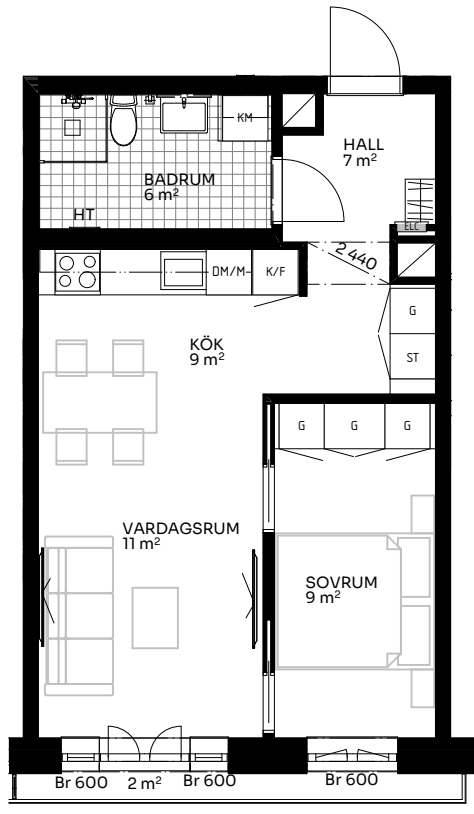

BRF Mathilda

2 ROK 44 kvm

LÄGENHET 517-1203

Skala 1:100

Sektion

Förklaringar

| | | | | | |
|-----|---------------------|-----------|---------------------------|--|---|
| TM | Tvättmaskin | M | Mikrovågsugn | ELC | Elskåp |
| TT | Torktumlare | K/F | Kyl/frys | FRD | Förråd |
| KM | Kombimaskin | DM | Diskmaskin | Br | Bröstningshöjd fönster (mm) (Omm om inget annat anges) |
| HT | Handdukstork | Induktion | Induktionshäll | Takhöjd (om inget annat anges): | |
| G | Garderob | U/M | Skåp ugn/mikro | Rum | 2,73 m |
| ST | Städskåp | --- | Inklädnad vid tak | WC/D | 2,4 m |
| H/H | Hatthylla/klädstång | ↔ | Förstärkt vägg (tv plats) | Hall | 2,73 m |

Upprättad 2024.11.28 | Planlösningen är preliminär och vi förbehåller oss rätten till ändringar. Omfattning och storlek på schakt kan komma att justeras. Ytorna är ungefärliga.

BirgerBostad