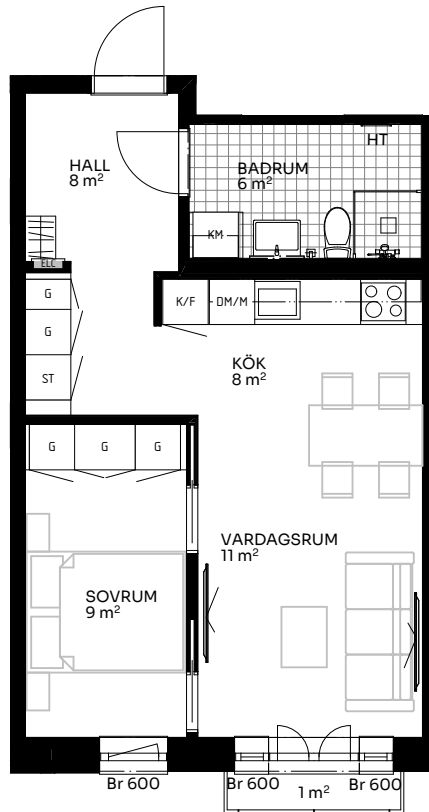

# BRF Mathilda

2 ROK 43 kvm

LÄGENHET 517-1202

Skala 1:100

Sektion

## Förklaringar

TM	Tvättmaskin	M	Mikrovågsugn	ELC	Elskåp
TT	Torktumlare	K/F	Kyl/frys	FRD	Förråd
KM	Kombimaskin	DM	Diskmaskin	Br	Bröstningshöjd fönster (mm) (Omm om inget annat anges)
HT	Handdukstork	Induktion	Induktionshäll	<b>Takhöjd (om inget annat anges):</b>	
G	Garderob	U/M	Skåp ugn/mikro	Rum	2,73 m
ST	Städskåp	---	Inklädnad vid tak	WC/D	2,4 m
HH	Hatthylla/klädstång	↔	Förstärkt vägg (tv plats)	Hall	2,73 m