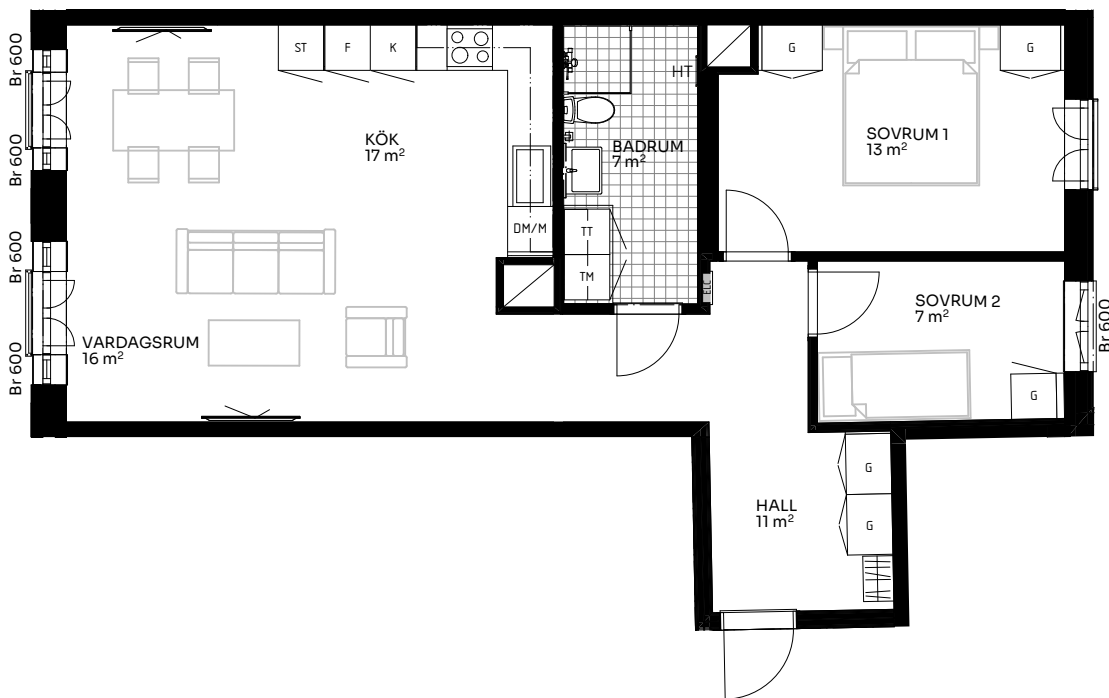

BRF Mathilda

3 ROK 74 kvm

LÄGENHET 517-1105

Skala 1:100

Förklaringar

TM	Tvättmaskin	M	Mikrovågsugn
TT	Torktumlare	K/F	Kyl/frys
KM	Kombimaskin	DM	Diskmaskin
HT	Handdukstork	Induktion	Induktionshäll
G	Garderob	U/M	Skåp ugn/mikro
ST	Städsåkåp	---	Inklädnad vid tak
HTT	Hatthylla/klädstång	≡	Förstärkt vägg (tv plats)

ELC	Elskåp
FRD	Förråd
Br	Bröstningshöjd fönster (mm) (Omm om inget annat anges)
Takhöjd (om inget annat anges):	
Rum	2,73 m
WC/D	2,36 m
Hall	2,73 m