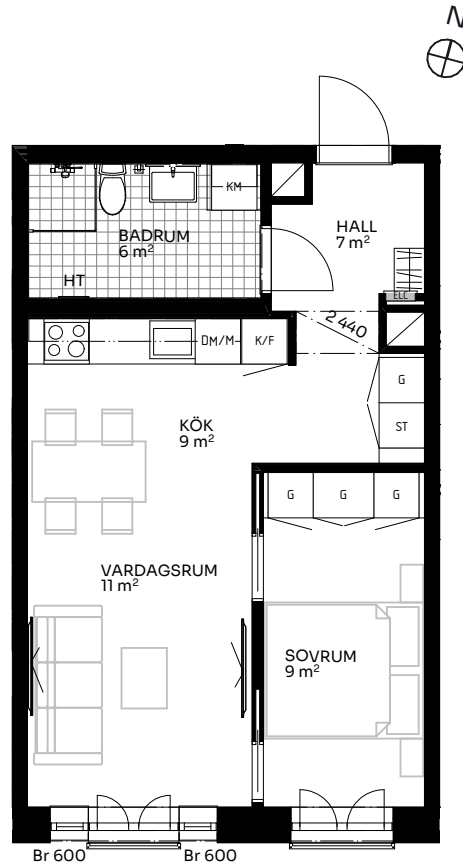

BRF Mathilda

2 ROK 44 kvm

LÄGENHET 517-1103

Skala 1:100

Förklaringar

TM	Tvättmaskin	M	Mikrovågsugn	ELC	Elskåp
TT	Torktumlare	K/F	Kyl/frys	FRD	Förråd
KM	Kombimaskin	DM	Diskmaskin	Br	Bröstningshöjd fönster (mm) (Omm om inget annat anges)
HT	Handdukstork	Induktion	Induktionshäll	Takhöjd (om inget annat anges):	
G	Garderob	U/M	Skåp ugn/mikro	Rum	2,73 m
ST	Städskåp	---	Inklädnad vid tak	WC/D	2,4 m
H	Hatthylla/klädstång	↔	Förstärkt vägg (tv plats)	Hall	2,73 m

Upprättad 2024.11.28 | Planlösningen är preliminär och vi förbehåller oss rätten till ändringar. Omfattning och storlek på schakt kan komma att justeras. Ytorna är ungefärliga.

BirgerBostad