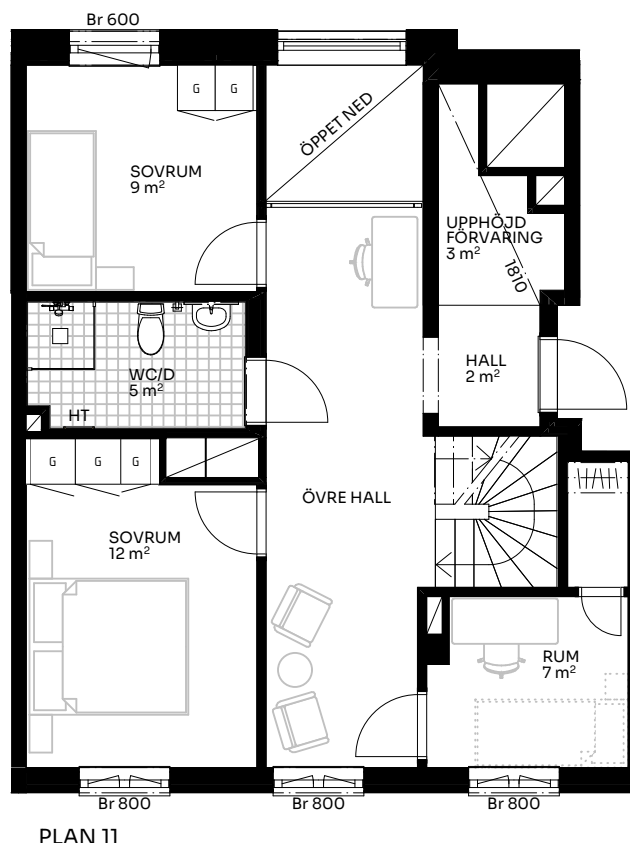

BRF Ingetora

5 ROK 122 kvm*

LÄGENHET 513-1502

*Total boyta 122 kvm varav ca 119 kvm boarea och ca 3 kvm lågt förvaringsutrymme.

Skala 1:100

Sektion

Förklaringar

TM	Tvättmaskin	M	Mikrovågsugn	ELC	Elskåp
TT	Torktumlare	K/F	Kyl/frys	FRD	Förråd
KM	Kombimaskin	DM	Diskmaskin	Br	Bröstningshöjd fönster (mm) (Omm om inget annat anges)
HT	Handdukstork	○○	Induktionshäll	Takhöjd (om inget annat anges):	
G	Garderob	U/M	Skåp ugn/mikro	Rum	2,73 m
ST	Städsåp	---	Inklädnad vid tak	WC/D	ca 2,4 m
HH	Hatthylla/klädstång	↔	Förstärkt vägg (tv plats)	Hall	2,44 m