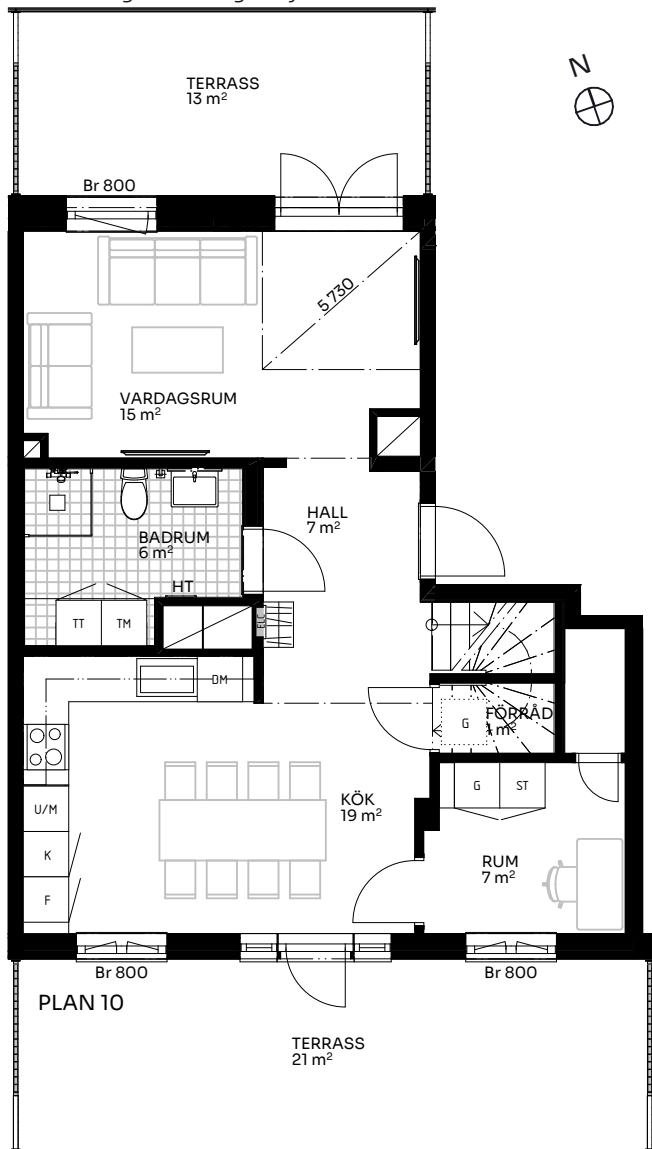

BRF Ingetora

5 ROK 122 kvm*

LÄGENHET 513-1502

*Total boyta 122 kvm varav ca 119 kvm boarea och ca 3 kvm lågt förvaringsutrymme.

Skala 1:100

Sektion

Förklaringar

TM	Tvättmaskin	M	Mikrovågsugn	ELC	Elskåp
TT	Torktumlare	K/F	Kyl/frys	FRD	Förråd
KM	Kombimaskin	DM	Diskmaskin	Br	Bröstningshöjd fönster (mm) (Omm om inget annat anges)
HT	Handdukstork	○○	Induktionshäll	Takhöjd (om inget annat anges):	
G	Garderob	U/M	Skåp ugn/mikro	Rum	2,73 m
ST	Städsåp	---	Inklädnad vid tak	WC/D	ca 2,4 m
HH	Hatthylla/klädstång	↔	Förstärkt vägg (tv plats)	Hall	2,44 m