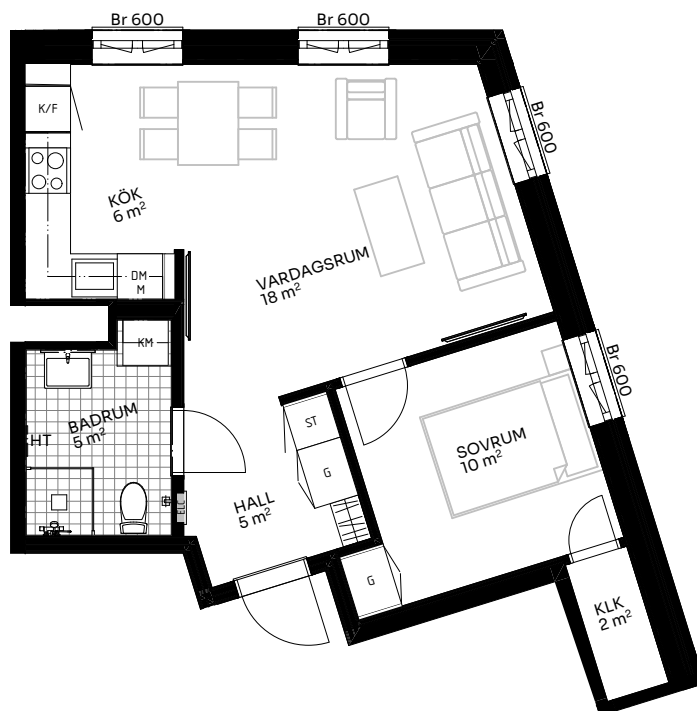

BRF Ingetora

2 ROK 47 kvm

LÄGENHET 514-1601

Skala 1:100

Sektion

Förklaringar

TM	Tvättmaskin	M	Mikrovågsugn	ELC	Elskåp
TT	Torktumlare	K/F	Kyl/frys	FRD	Förråd
KM	Kombimaskin	DM	Diskmaskin	Br	Bröstningshöjd fönster (mm) (Omm om inget annat anges)
HT	Handdukstork	○○	Induktionshäll	Takhöjd (om inget annat anges):	
G	Garderob	U/M	Skåp ugn/mikro	Rum	2,9 m
ST	Städsåp	---	Inklädnad vid tak	WC/D	2,58 m
HH	Hatthylla/klädstång	↔	Förstärkt vägg (tv plats)	Hall	2,9 m