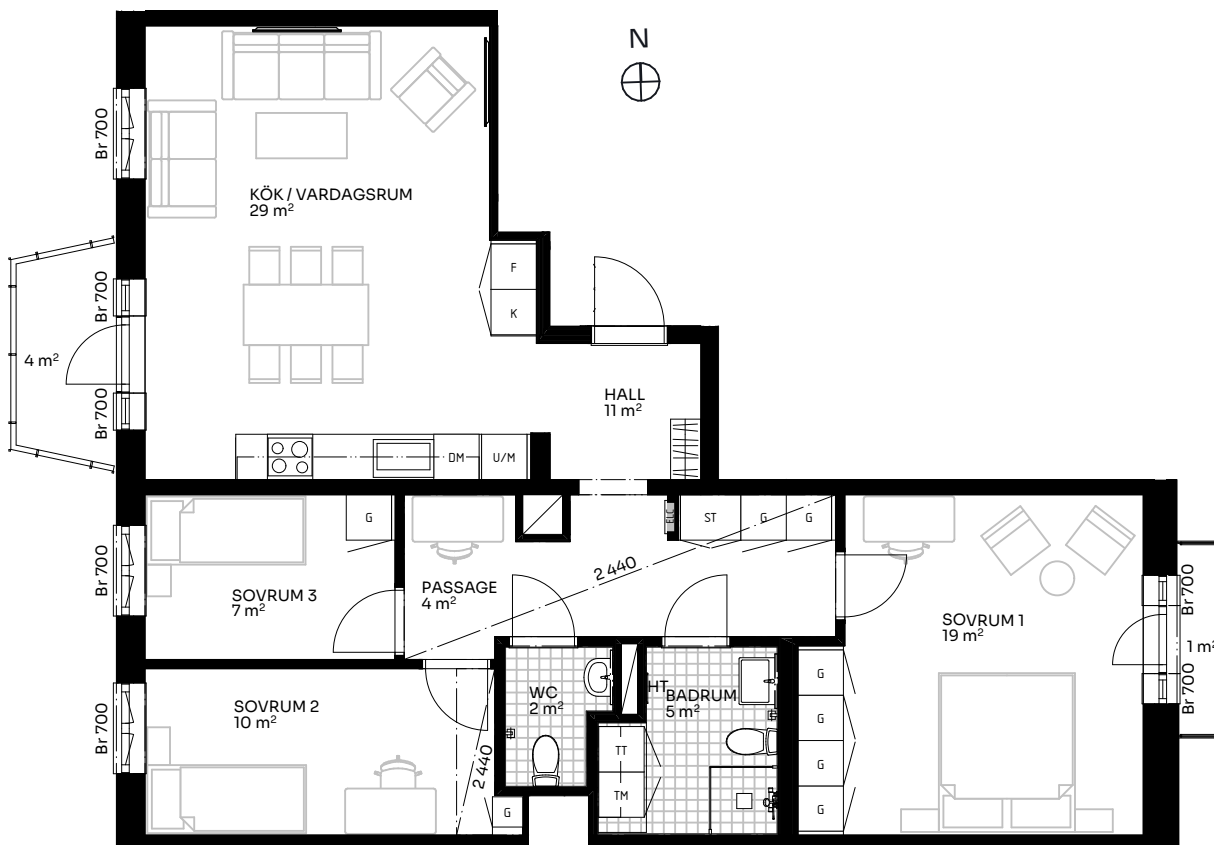

# BRF Ingetora

4 ROK 93 kvm

LÄGENHET 514-1504

Skala 1:100

## Förklaringar

TM	Tvättmaskin	M	Mikrovågsugn	ELC	Elskåp
TT	Torktumlare	K/F	Kyl/frys	FRD	Förråd
KM	Kombimaskin	DM	Diskmaskin	Br	Bröstningshöjd fönster (mm) (Omm om inget annat anges)
HT	Handdukstork	Induktion	Induktionshäll	<b>Takhöjd (om inget annat anges):</b>	
G	Garderob	U/M	Skåp ugn/mikro	Rum	2,73 m
ST	Städsåp	---	Inklädnad vid tak	WC/D	ca 2,4 m
HTH	Hatthylla/klädstång	↔	Förstärkt vägg (tv plats)	Hall	2,73 m