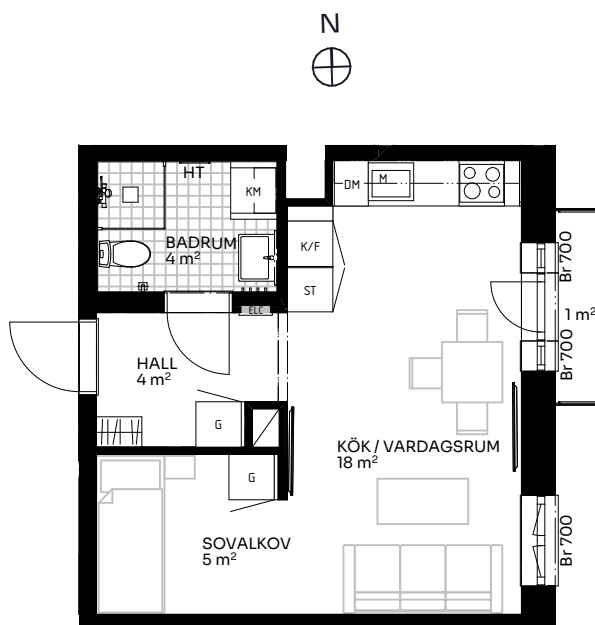

BRF Ingetora

1 ROK 33 kvm

LÄGENHET 514-1503

Skala 1:100

Förklaringar

TM	Tvättmaskin	M	Mikrovågsugn	ELC	Elskåp
TT	Torktumlare	K/F	Kyl/frys	FRD	Förråd
KM	Kombimaskin	DM	Diskmaskin	Br	Bröstningshöjd fönster (mm) (Omm om inget annat anges)
HT	Handdukstork	○○	Induktionshäll	Takhöjd (om inget annat anges):	
G	Garderob	U/M	Skåp ugn/mikro	Rum	2,73 m
ST	Städsåp	---	Inklädnad vid tak	WC/D	ca 2,4 m
HH	Hatthylla/klädstång	↔	Förstärkt vägg (tv plats)	Hall	2,44 m