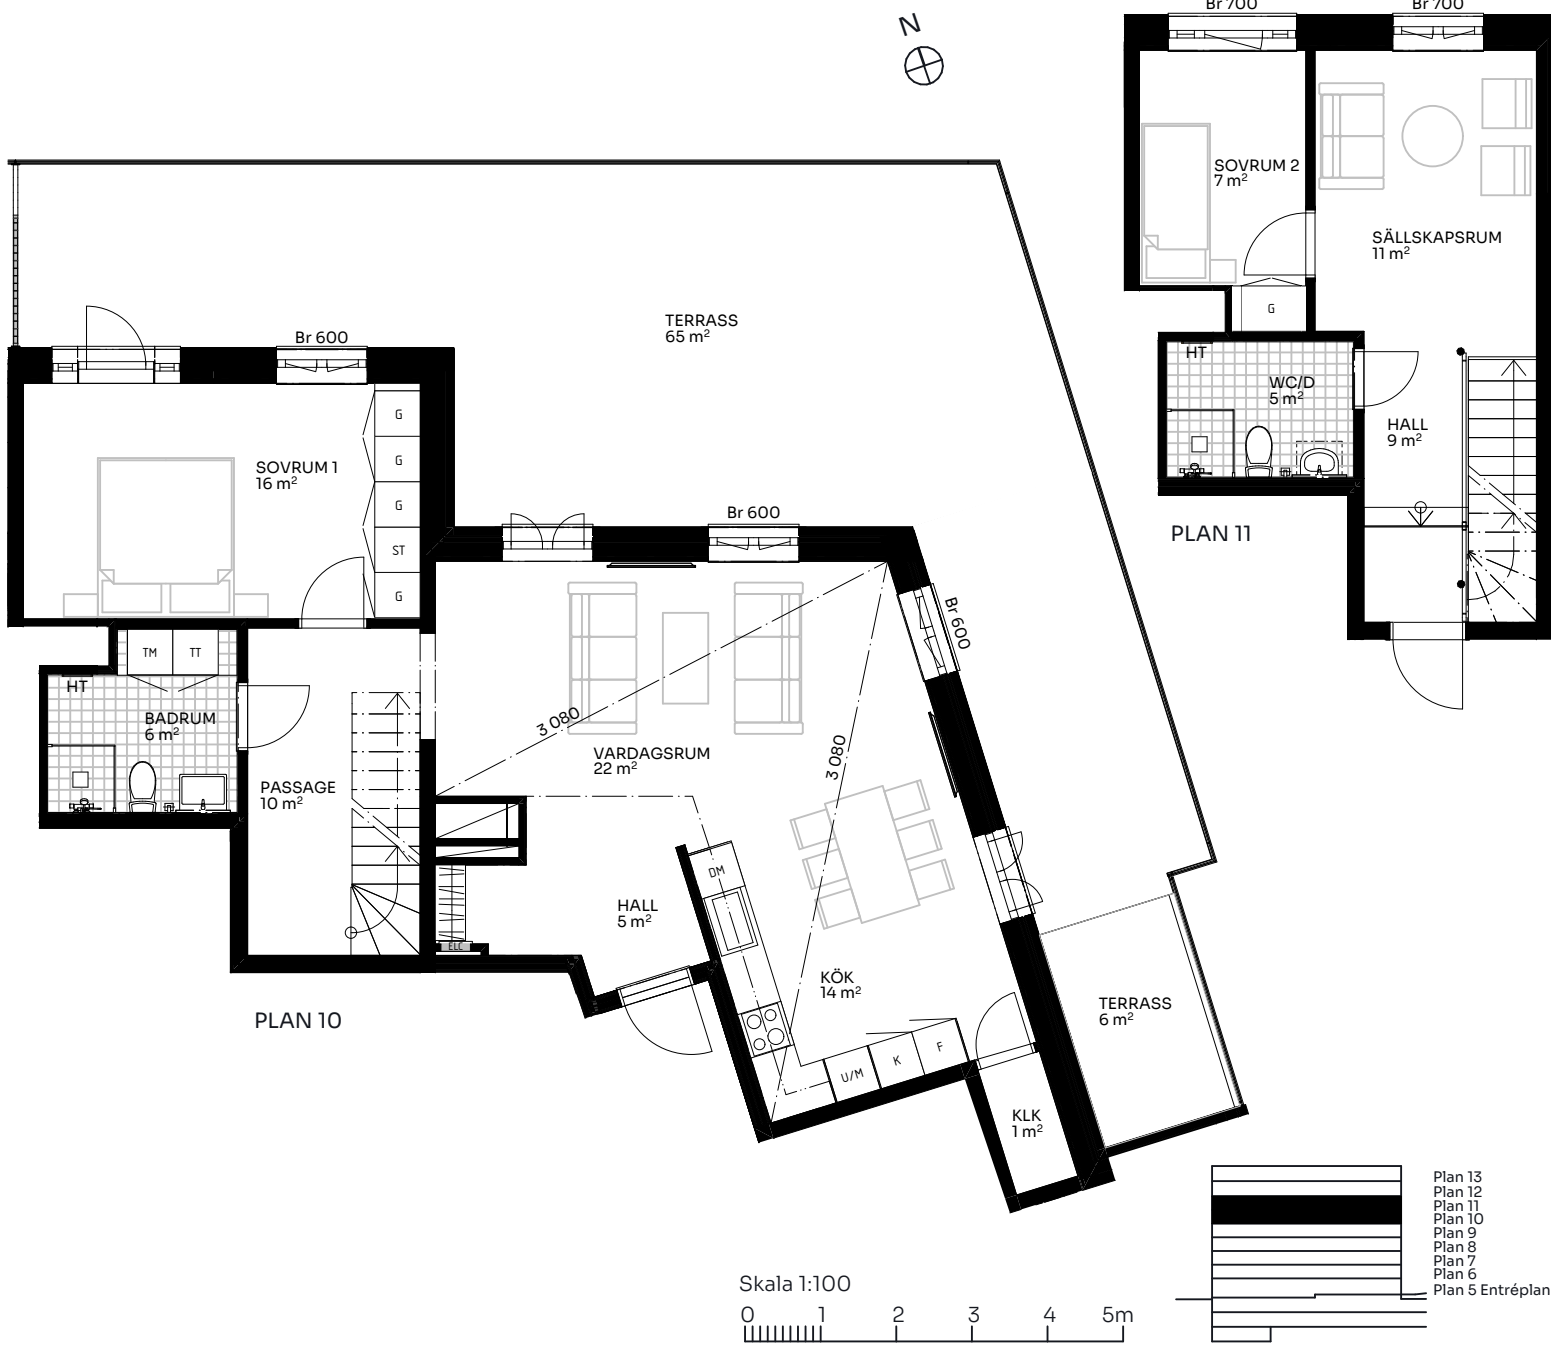

BRF Ingetora

3,5 ROK 110 kvm

LÄGENHET 514-1502

Förklaringar

TM	Tvättmaskin	M	Mikrovågsugn
TT	Torktumlare	K/F	Kyl/frys
KM	Kombimaskin	DM	Diskmaskin
HT	Handduktork	OO	Induktionshäll
G	Garderob	U/M	Skåp ugn/mikro
ST	Städsåp	---	Inklädnad vid tak
HHH	Hatthylla/klädstång	↔	Förstärkt vägg (tv plats)

ELC	Elskåp
FRD	Förråd
Br	Bröstningshöjd fönster (mm) (Omm om inget annat anges)
Rum	2,73 m
WC/D	ca 2,4 m
Hall	2,79 m

Upprättad 2026.01.23 | Planlösningen är preliminär och vi förbehåller oss rätten till ändringar. Omfattning och storlek på schakt kan komma att justeras. Ytorna är ungefärliga.