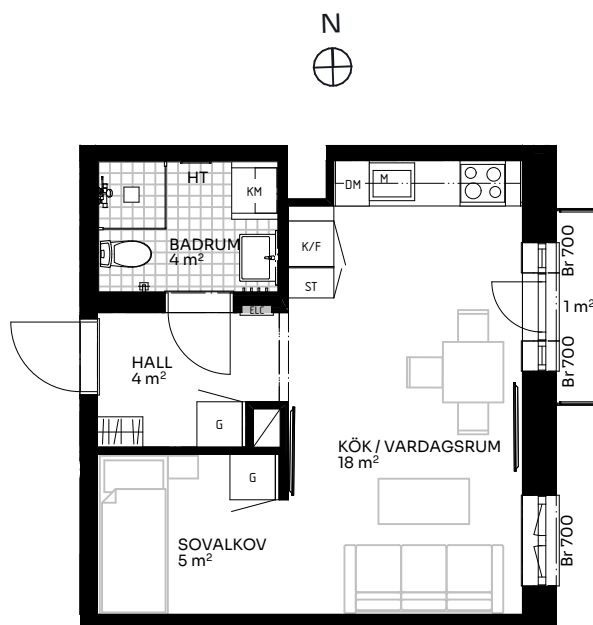

# BRF Ingetora

1 ROK 33 kvm

LÄGENHET 514-1403

Skala 1:100

Sektion

## Förklaringar

TM	Tvättmaskin	M	Mikrovågsugn	ELC	Elskåp
TT	Torktumlare	K/F	Kyl/frys	FRD	Förråd
KM	Kombimaskin	DM	Diskmaskin	Br	Bröstningshöjd fönster (mm) (Omm om inget annat anges)
HT	Handdukstork	○○	Induktionshäll	<b>Takhöjd (om inget annat anges):</b>	
G	Garderob	U/M	Skåp ugn/mikro	Rum	3,03 m
ST	Städskåp	---	Inklädnad vid tak	WC/D	2,7 m
HH	Hatthylla/klädstång	↔	Förstärkt vägg (tv plats)	Hall	2,74 m