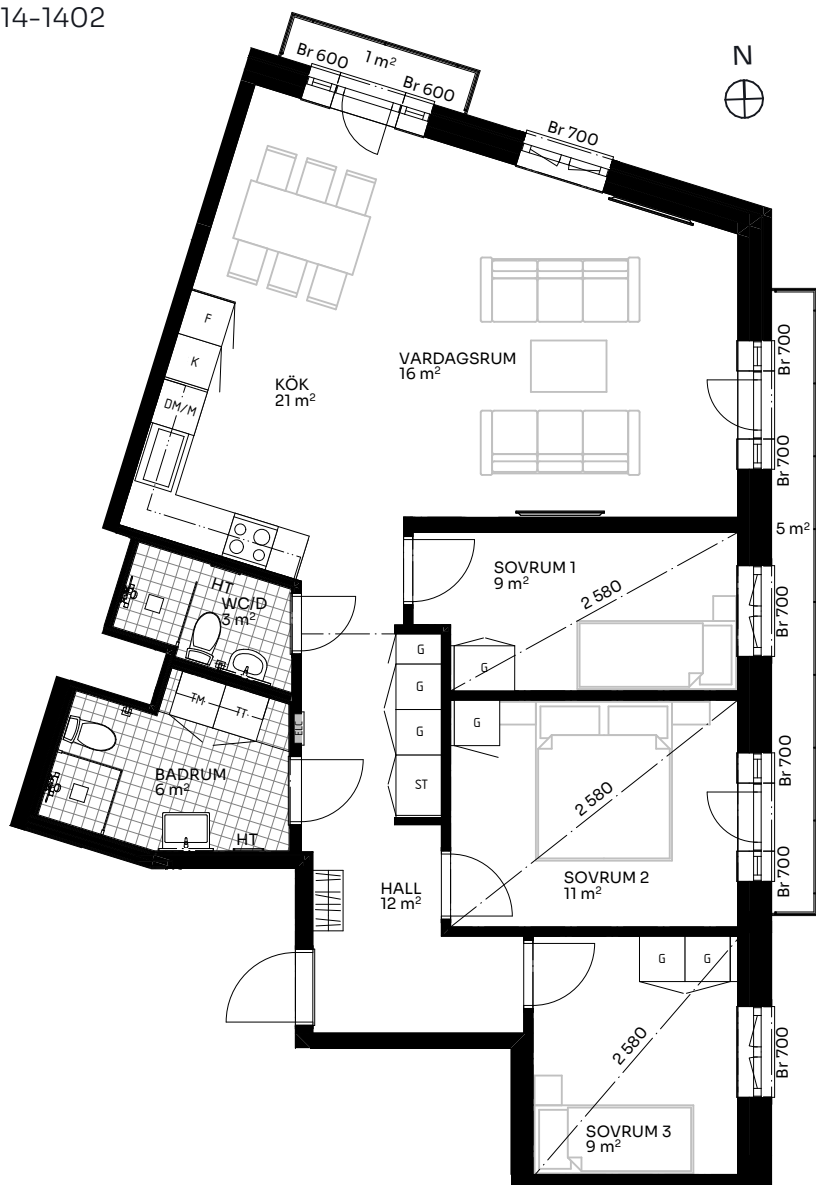

# BRF Ingetora

4 ROK 91 kvm

LÄGENHET 514-1402

Skala 1:100

## Förklaringar

<b>TM</b> Tvättmaskin	<b>M</b> Mikrovågsugn	<b>ELC</b> Elskåp
<b>TT</b> Torktumlare	<b>K/F</b> Kyl/frys	<b>FRD</b> Förråd
<b>KM</b> Kombimaskin	<b>DM</b> Diskmaskin	<b>Br</b> Bröstningshöjd fönster (mm) (Omm om inget annat anges)
<b>HT</b> Handdukstork	<b>Induktion</b> Induktionshäll	<b>Takhöjd (om inget annat anges):</b>
<b>G</b> Garderob	<b>U/M</b> Skåp ugn/mikro	Rum 2,7 m
<b>ST</b> Städskåp	--- Inklädnad vid tak	WC/D 2,7 m
<b>HTH</b> Hatthylla/klädstång	<b>Förstärkt vägg</b> Förstärkt vägg (tv plats)	Hall 3,03 m