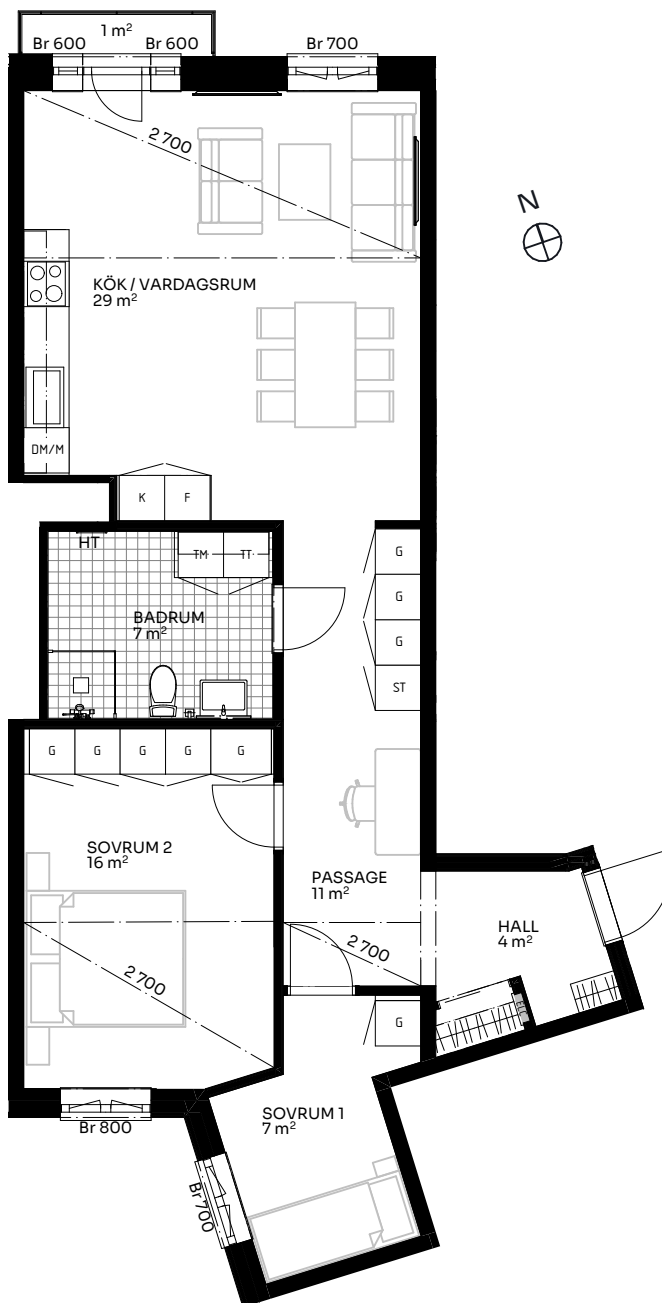

BRF Ingetora

3 ROK 78 kvm

LÄGENHET 514-1401

Skala 1:100

Sektion

Förklaringar

TM Tvättmaskin	M Mikrovågsugn	ELC Elskåp
TT Torktumlare	K/F Kyl/frys	FRD Förråd
KM Kombimaskin	DM Diskmaskin	Br Bröstningshöjd fönster (mm) (Omm om inget annat anges)
HT Handdukstork	Induktion Induktionshäll	Takhöjd (om inget annat anges):
G Garderob	U/M Skåp ugn/mikro	Rum 3,03 m
ST Städskåp	--- Inklädnad vid tak	WC/D 2,64 m
HH Hatthylla/klädstång	Förstärkt vägg (tv plats)	Hall 3,03 m

Upprättad 2025.04.10 | Planlösningen är preliminär och vi förbehåller oss rätten till ändringar. Omfattning och storlek på schakt kan komma att justeras. Ytorna är ungefärliga.

BirgerBostad