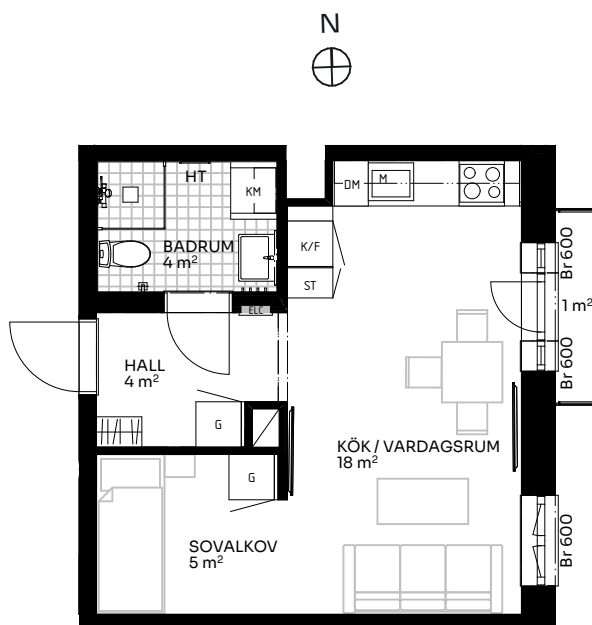

BRF Ingetora

1 ROK 33 kvm

LÄGENHET 514-1303

Skala 1:100

Förklaringar

TM	Tvättmaskin	M	Mikrovågsugn	ELC	Elskåp
TT	Torktumlare	K/F	Kyl/frys	FRD	Förråd
KM	Kombimaskin	DM	Diskmaskin	Br	Bröstningshöjd fönster (mm) (Omm om inget annat anges)
HT	Handdukstork	○○	Induktionshäll	Takhöjd (om inget annat anges):	
G	Garderob	U/M	Skåp ugn/mikro	Rum	2,73 m
ST	Städskåp	---	Inklädnad vid tak	WC/D	ca 2,4 m
HH	Hatthylla/klädstång	↔	Förstärkt vägg (tv plats)	Hall	2,44 m

Upprättad 2026.01.23 | Planlösningen är preliminär och vi förbehåller oss rätten till ändringar. Omfattning och storlek på schakt kan komma att justeras. Ytorna är ungefärliga.

BirgerBostad