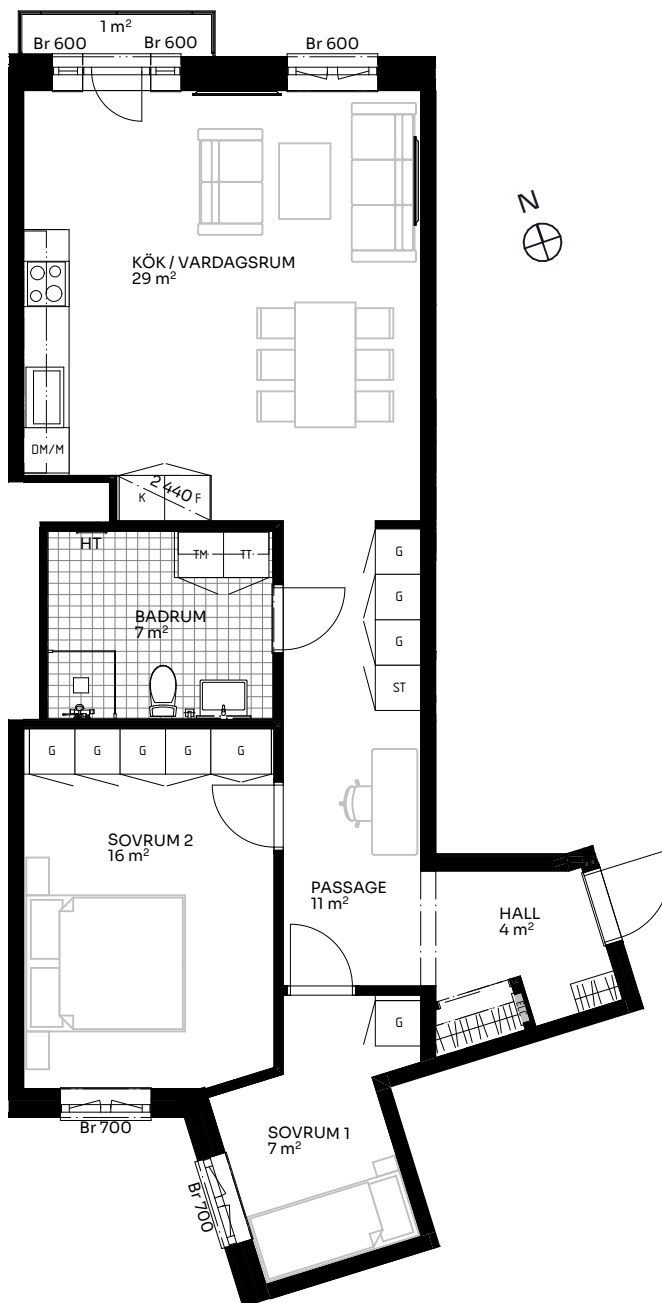

BRF Ingetora

3 ROK 78 kvm

LÄGENHET 514-1301

Skala 1:100

Förklaringar

TM	Tvättmaskin	M	Mikrovågsugn	ELC	Elskåp
TT	Torktumlare	K/F	Kyl/frys	FRD	Förråd
KM	Kombimaskin	DM	Diskmaskin	Br	Bröstningshöjd fönster (mm) (Omm om inget annat anges)
HT	Handdukstork	○○	Induktionshäll	Takhöjd (om inget annat anges):	
G	Garderob	U/M	Skåp ugn/mikro	Rum	2,73 m
ST	Städsåp	---	Inklädnad vid tak	WC/D	ca 2,4 m
HH	Hatthylla/klädstång	↖	Förstärkt vägg (tv plats)	Hall	2,73 m

Upprättad 2025.04.10 | Planlösningen är preliminär och vi förbehåller oss rätten till ändringar. Omfattning och storlek på schakt kan komma att justeras. Ytorna är ungefärliga.

BirgerBostad