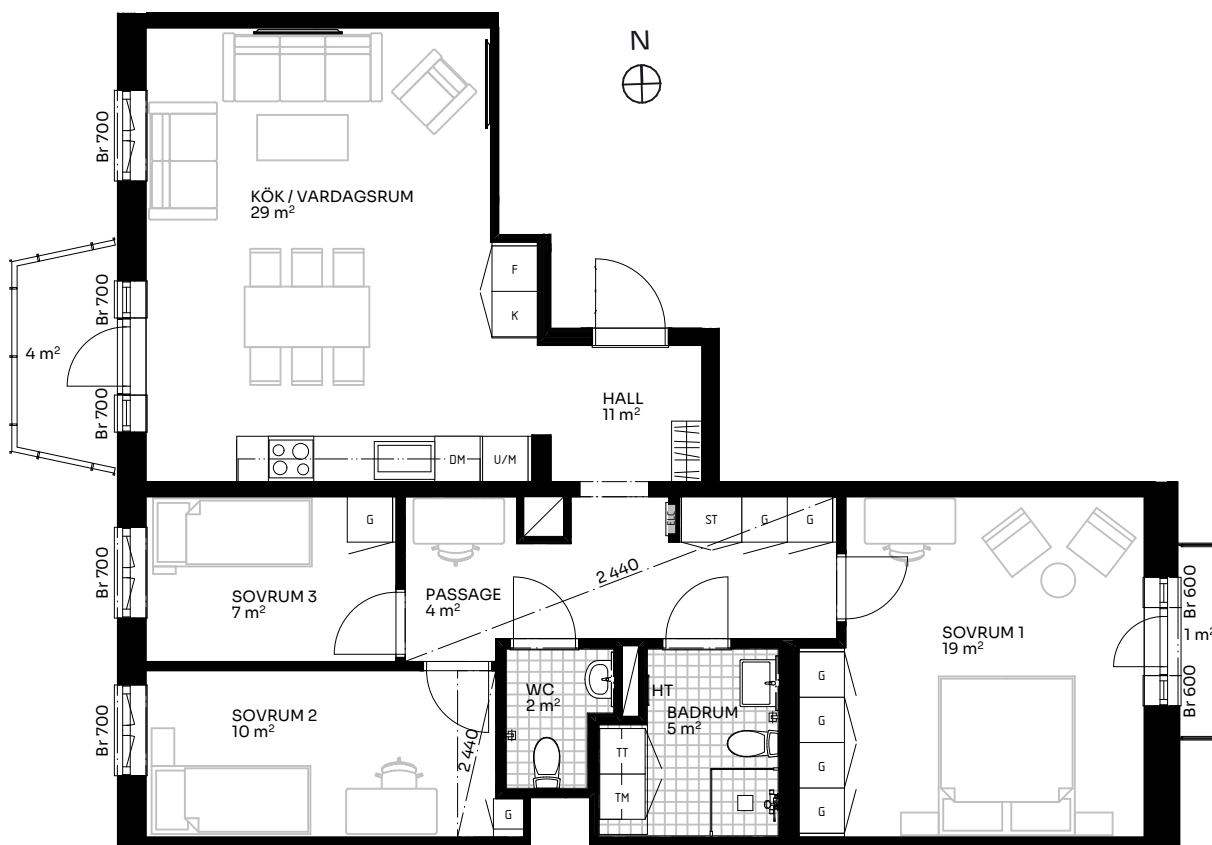

BRF Ingetora

4 ROK 93 kvm

LÄGENHET 514-1204

Skala 1:100

Förklaringar

TM	Tvättmaskin	M	Mikrovågsugn	ELC	Elskåp
TT	Torktumlare	K/F	Kyl/frys	FRD	Förråd
KM	Kombimaskin	DM	Diskmaskin	Br	Bröstningshöjd fönster (mm) (Omm om inget annat anges)
HT	Handdukstork	○○	Induktionshäll	Takhöjd (om inget annat anges):	
G	Garderob	U/M	Skåp ugn/mikro	Rum	2,73 m
ST	Städsåp	---	Inklädnad vid tak	WC/D	ca 2,4 m
	Hatthylla/klädstång	↔	Förstärkt vägg (tv plats)	Hall	2,73 m

Upprättad 2026.01.23 | Planlösningen är preliminär och vi förbehåller oss rätten till ändringar. Omfattning och storlek på schakt kan komma att justeras. Ytorna är ungefärliga.

BirgerBostad