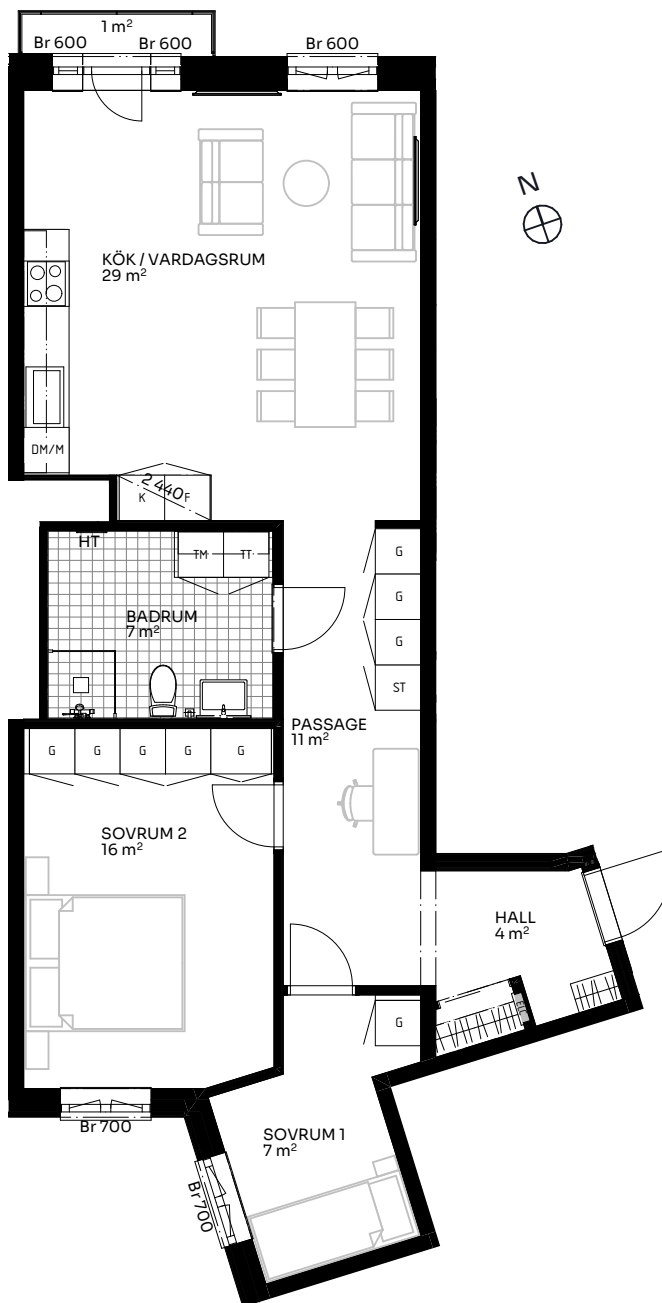

BRF Ingetora

3 ROK 78 kvm

LÄGENHET 514-1201

Skala 1:100

Förklaringar

TM	Tvättmaskin	M	Mikrovågsugn	ELC	Elskåp
TT	Torktumlare	K/F	Kyl/frys	FRD	Förråd
KM	Kombimaskin	DM	Diskmaskin	Br	Bröstningshöjd fönster (mm) (Omm om inget annat anges)
HT	Handdukstork	Induktion	Induktionshäll	Takhöjd (om inget annat anges):	
G	Garderob	U/M	Skåp ugn/mikro	Rum	2,73 m
ST	Städsåp	---	Inklädnad vid tak	WC/D	ca 2,4 m
Hatthylla	klädstång		Förstärkt vägg (tv plats)	Hall	2,73 m

Upprättad 2025.04.10 | Planlösningen är preliminär och vi förbehåller oss rätten till ändringar. Omfattning och storlek på schakt kan komma att justeras. Ytorna är ungefärliga.

BirgerBostad