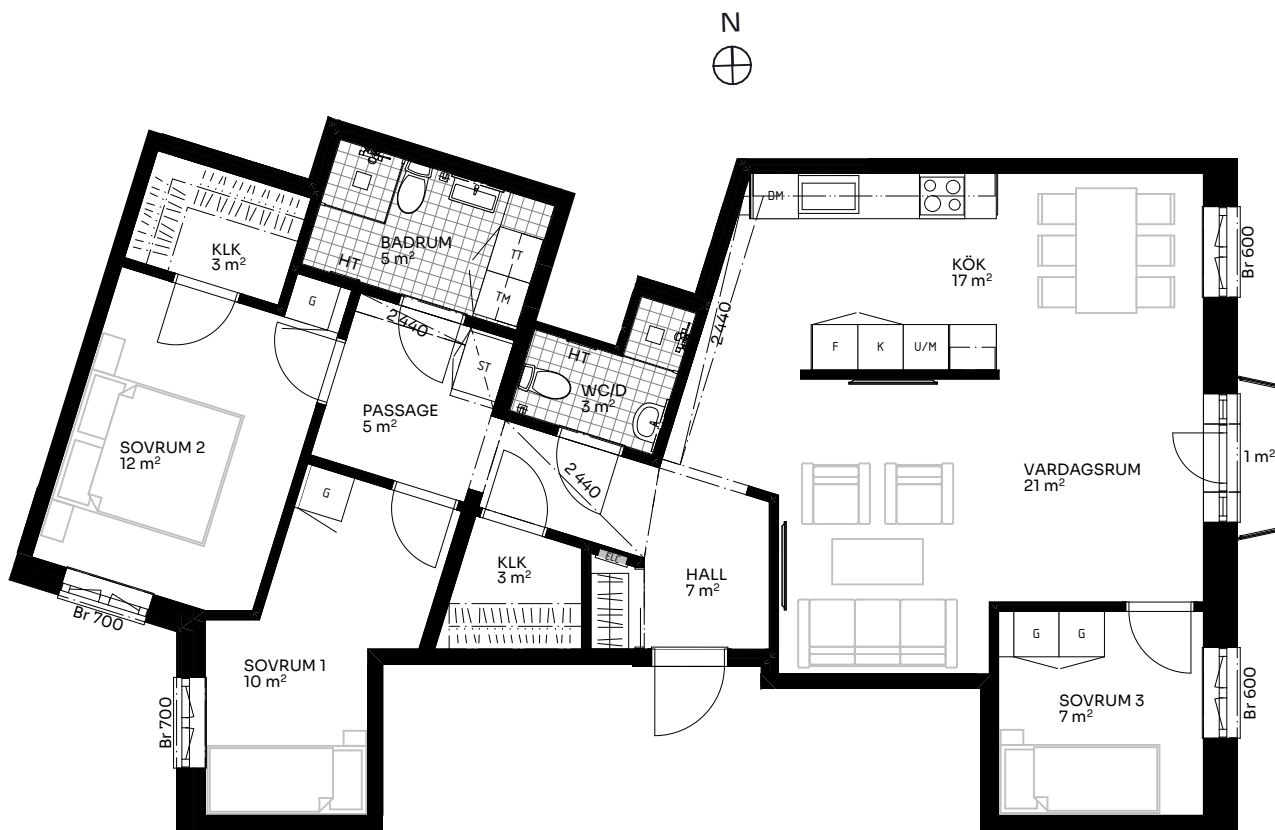

BRF Ingetora

4 ROK 99 kvm

LÄGENHET 514-1101

Skala 1:100

Sektion

Förklaringar

TM	Tvättmaskin	M	Mikrovågsugn	ELC	Elskåp
TT	Torktumlare	K/F	Kyl/frys	FRD	Förråd
KM	Kombimaskin	DM	Diskmaskin	Br	Bröstningshöjd fönster (mm) (Omm om inget annat anges)
HT	Handdukstork	○○	Induktionshäll	Takhöjd (om inget annat anges):	
G	Garderob	U/M	Skåp ugn/mikro	Rum	2,73 m
ST	Städsåp	---	Inklädnad vid tak	WC/D	2,34 m
HH	Hatthylla/klädstång	↔	Förstärkt vägg (tv plats)	Hall	2,73 m