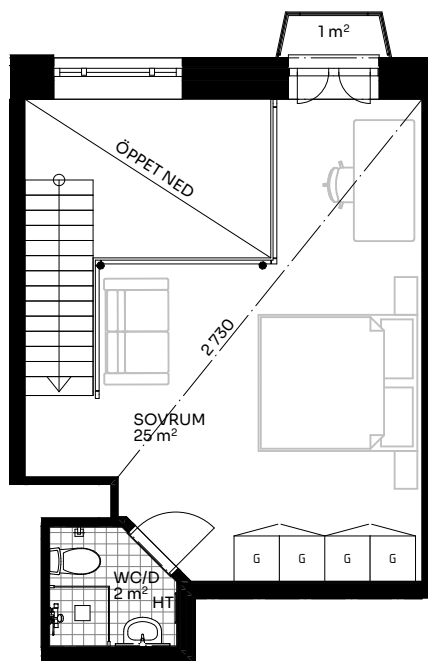

# BRF Ingetora

2 ROK 67 kvm

LÄGENHET 514-1005

PLAN 5

PLAN 6

Skala 1:100

Sektion

## Förklaringar

TM	Tvättmaskin	M	Mikrovågsugn
TT	Torktumlare	K/F	Kyl/frys
KM	Kombimaskin	DM	Diskmaskin
HT	Handdukstork	○○	Induktionshäll
G	Garderob	U/M	Skåp ugn/mikro
ST	Städsåp	---	Inklädnad vid tak
HH	Hatthylla/klädstång	↔	Förstärkt vägg (tv plats)

ELC	Elskåp
FRD	Förråd
Br	Bröstningshöjd fönster (mm) (Omm om inget annat anges)
<b>Takhöjd (om inget annat anges):</b>	
Rum	2,64 m
WC/D	2,3 m
Hall	2,64 m