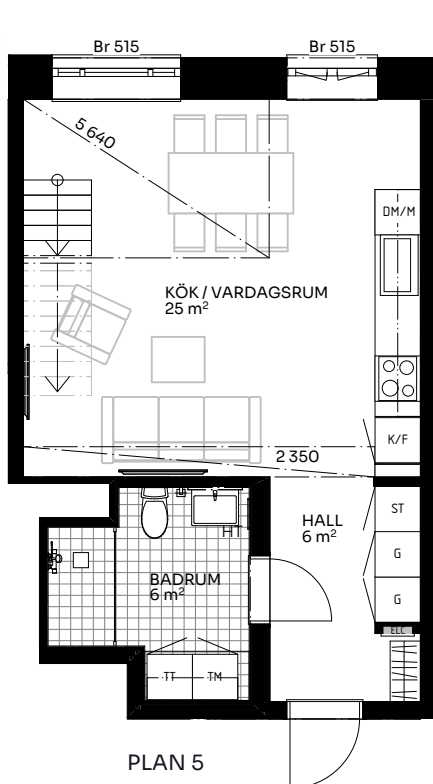

# BRF Ingetora

2 ROK 67 kvm

LÄGENHET 514-1005

PLAN 5

PLAN 6

Skala 1:100

Sektion

## Förklaringar

TM	Tvättmaskin	M	Mikrovågsugn
TT	Torktumlare	K/F	Kyl/frys
KM	Kombimaskin	DM	Diskmaskin
HT	Handdukstork	○○	Induktionshäll
G	Garderob	U/M	Skåp ugn/mikro
ST	Städsåp	---	Inklädnad vid tak
HH	Hatthylla/klädstång	↔	Förstärkt vägg (tv plats)

ELC	Elskåp
FRD	Förråd
Br	Bröstningshöjd fönster (mm) (Omm om inget annat anges)
<b>Takhöjd (om inget annat anges):</b>	
Rum	2,64 m
WC/D	2,3 m
Hall	2,64 m