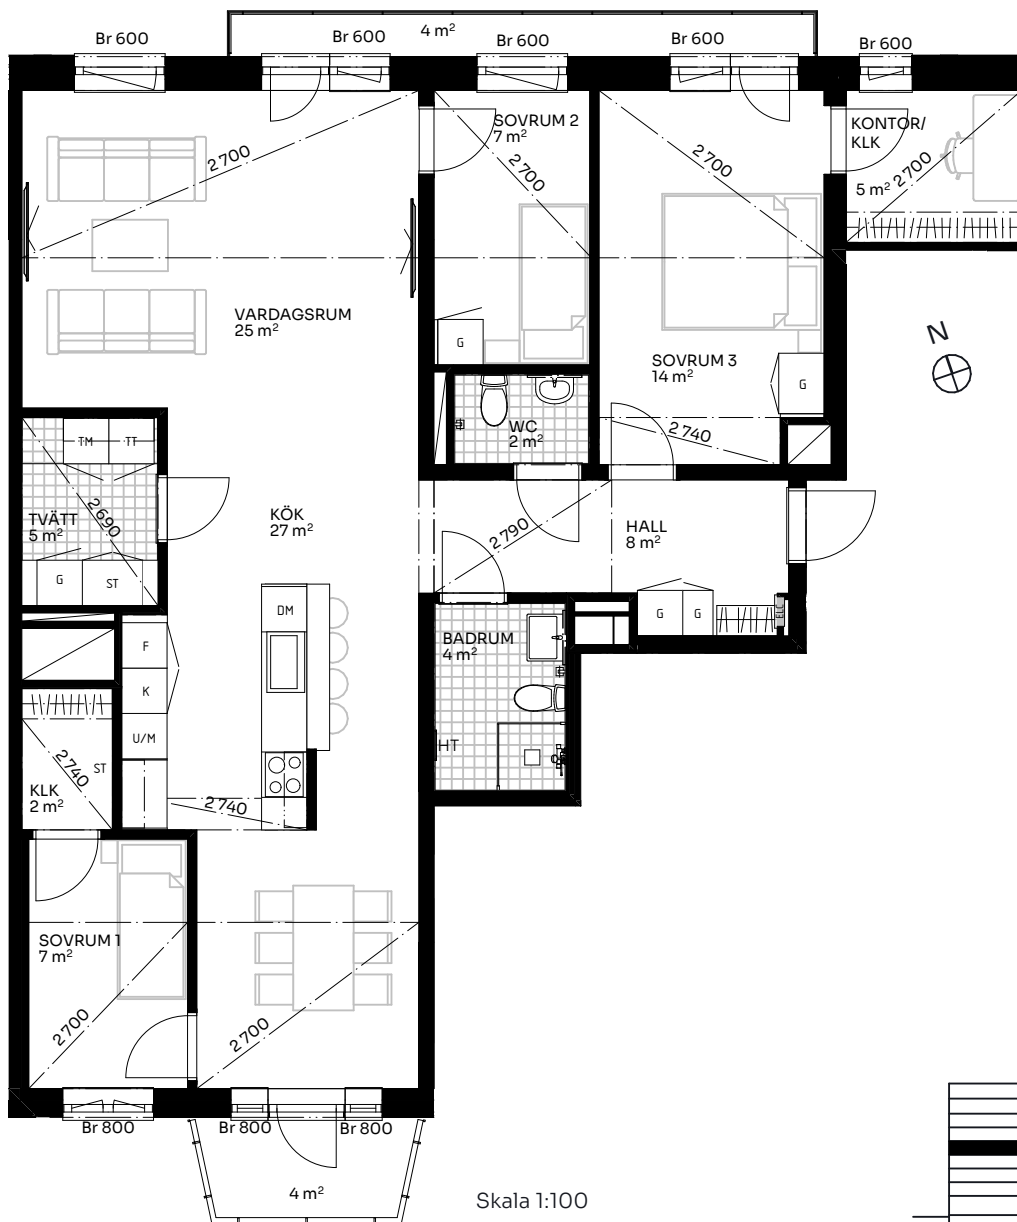

BRF Ingetora

4,5 ROK 114 kvm

LÄGENHET 513-1404

Skala 1:100

Förklaringar

TM Tvättmaskin	M Mikrovågsugn
TT Torktumlare	K/F Kyl/frys
KM Kombimaskin	DM Diskmaskin
HT Handdukstork	Induktionshäll
G Garderob	U/M Skåp ugn/mikro
ST Städsåp	--- Inklädnad vid tak
HTT Hatthylla/klädstång	↔ Förstärkt vägg (tv plats)

ELC Elskåp
FRD Förråd
Br Bröstningshöjd fönster (mm) (Omm om inget annat anges)
Takhöjd (om inget annat anges):
Rum 3,03 m
WC/D 2,7 m
Hall 3,03 m

Upprättad 2026.01.23 | Planlösningen är preliminär och vi förbehåller oss rätten till ändringar. Omfattning och storlek på schakt kan komma att justeras. Ytorna är ungefärliga.