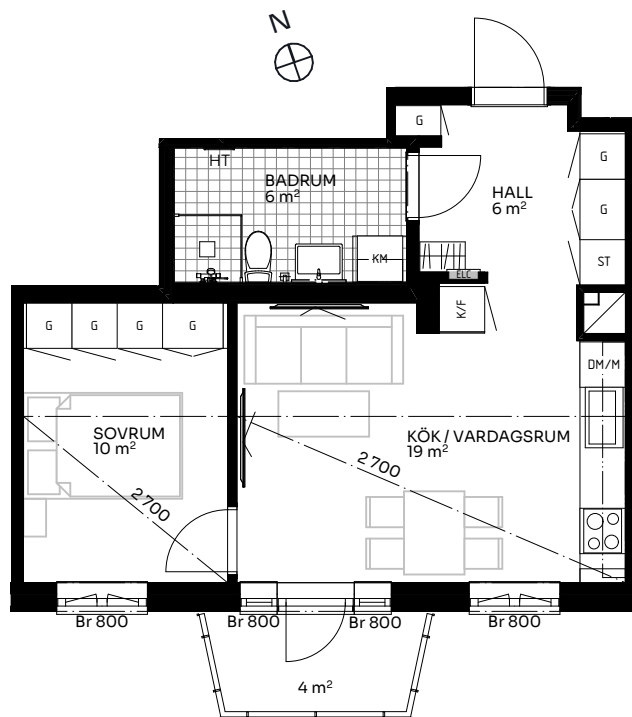

BRF Ingetora

2 ROK 43 kvm

LÄGENHET 513-1403

Skala 1:100

Sektion

Förklaringar

TM	Tvättmaskin	M	Mikrovågsugn	ELC	Elskåp
TT	Torktumlare	K/F	Kyl/frys	FRD	Förråd
KM	Kombimaskin	DM	Diskmaskin	Br	Bröstningshöjd fönster (mm) (Omm om inget annat anges)
HT	Handdukstork	Induktion	Induktionshäll	Takhöjd (om inget annat anges):	
G	Garderob	U/M	Skåp ugn/mikro	Rum	3,03 m
ST	Städskåp	---	Inklädnad vid tak	WC/D	2,7 m
HH	Hatthylla/klädstång	↔	Förstärkt vägg (tv plats)	Hall	3,03 m