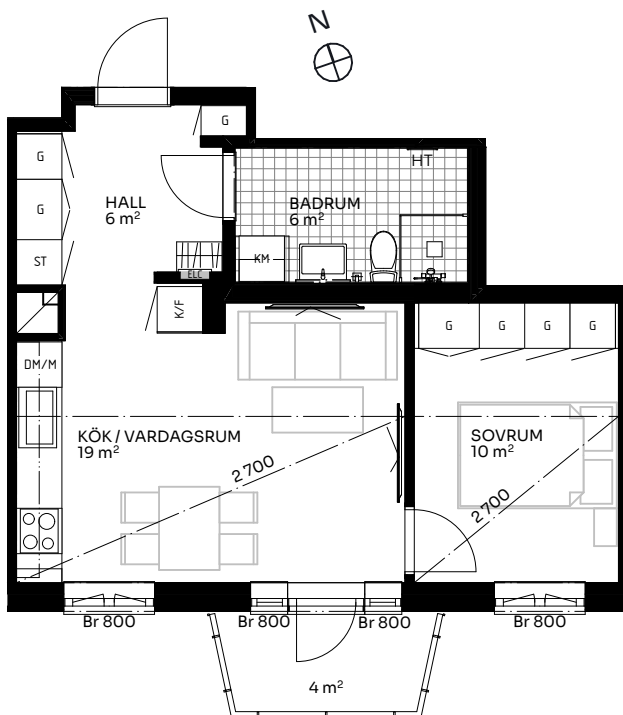

# BRF Ingetora

2 ROK 43 kvm

LÄGENHET 513-1402

Skala 1:100

Sektion

## Förklaringar

TM	Tvättmaskin	M	Mikrovågsugn	ELC	Elskåp
TT	Torktumlare	K/F	Kyl/frys	FRD	Förråd
KM	Kombimaskin	DM	Diskmaskin	Br	Bröstningshöjd fönster (mm) (Omm om inget annat anges)
HT	Handdukstork	Induktion	Induktionshäll	<b>Takhöjd (om inget annat anges):</b>	
G	Garderob	U/M	Skåp ugn/mikro	Rum	3,03 m
ST	Städskåp	---	Inklädnad vid tak	WC/D	2,7 m
HH	Hatthylla/klädstång	↔	Förstärkt vägg (tv plats)	Hall	3,03 m