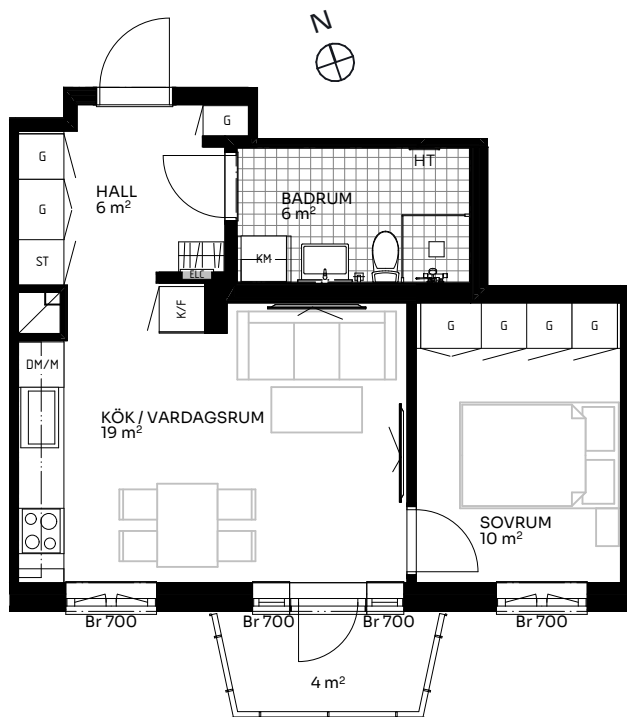

# BRF Ingetora

2 ROK 43 kvm

LÄGENHET 513-1302

Skala 1:100

## Förklaringar

TM	Tvättmaskin	M	Mikrovågsugn	ELC	Elskåp
TT	Torktumlare	K/F	Kyl/frys	FRD	Förråd
KM	Kombimaskin	DM	Diskmaskin	Br	Bröstningshöjd fönster (mm) (Omm om inget annat anges)
HT	Handdukstork	Induktion	Induktionshäll	<b>Takhöjd (om inget annat anges):</b>	
G	Garderob	U/M	Skåp ugn/mikro	Rum	2,73 m
ST	Städskåp	---	Inklädnad vid tak	WC/D	ca 2,4 m
HH	Hatthylla/klädstång	↔	Förstärkt vägg (tv plats)	Hall	2,73 m