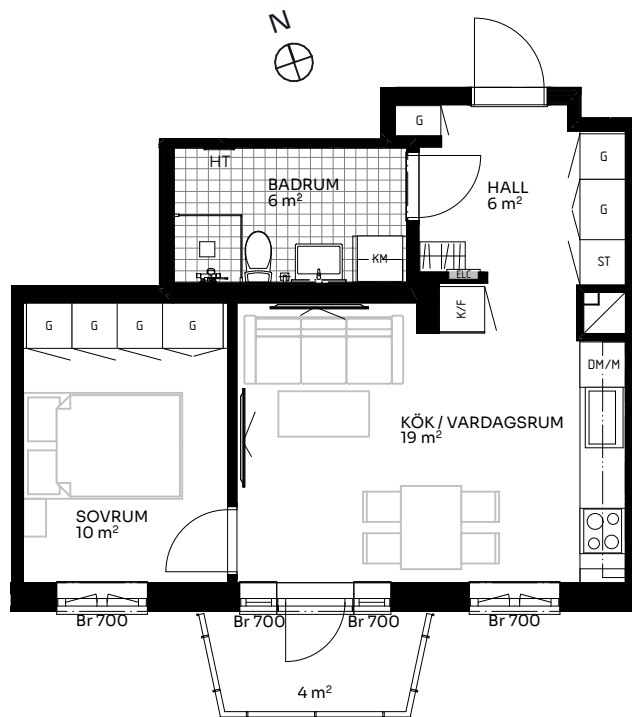

BRF Ingetora

2 ROK 43 kvm

LÄGENHET 513-1203

Skala 1:100

Förklaringar

TM	Tvättmaskin	M	Mikrovågsugn	ELC	Elskåp
TT	Torktumlare	K/F	Kyl/frys	FRD	Förråd
KM	Kombimaskin	DM	Diskmaskin	Br	Bröstningshöjd fönster (mm) (Omm om inget annat anges)
HT	Handdukstork	Induktion	Induktionshäll	Takhöjd (om inget annat anges):	
G	Garderob	U/M	Skåp ugn/mikro	Rum	2,73 m
ST	Städsåp	---	Inklädnad vid tak	WC/D	ca 2,4 m
HTT	Hatthylla/klädstång	↔	Förstärkt vägg (tv plats)	Hall	2,73 m

Upprättad 2025.04.10 | Planlösningen är preliminär och vi förbehåller oss rätten till ändringar. Omfattning och storlek på schakt kan komma att justeras. Ytorna är ungefärliga.

BirgerBostad