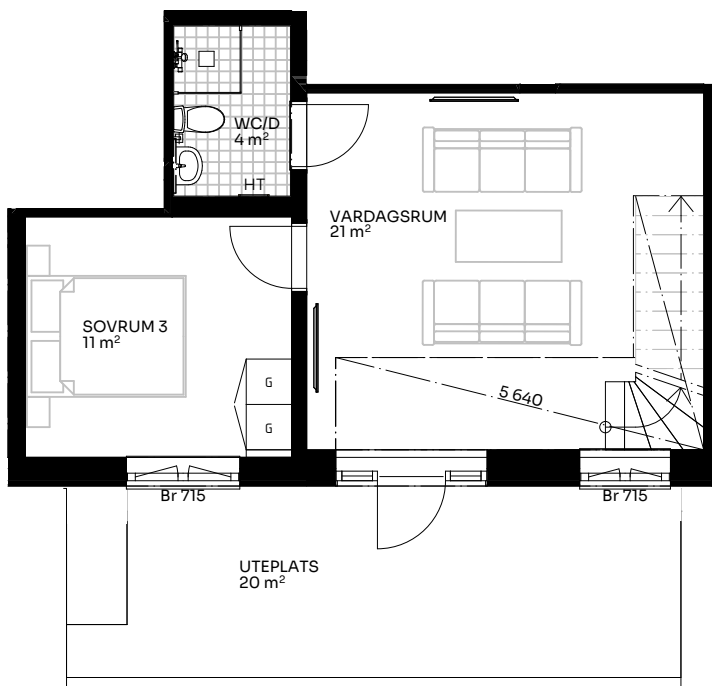

BRF Ingetora

5 ROK 112 kvm

LÄGENHET 513-1101

PLAN 6

PLAN 5

Skala 1:100

Sektion

Förklaringar

Tvättmaskin	Mikrovågsugn	Elskåp
Torktumlare	Kyl/frys	Förråd
Kombimaskin	Diskmaskin	Bröstningshöjd fönster (mm) (Omm om inget annat anges)
Handdukstork	Induktionshäll	Takhöjd (om inget annat anges):
Garderob	Skåp ugn/mikro	Rum 2,64 m plan 5, 2,73 m plan 6
Städskåp	Inklädnad vid tak	WC/D 2,3 m plan 5, 2,34 plan 6
Hatthylla/klädstång	Förstärkt vägg (tv plats)	Hall 2,73 m