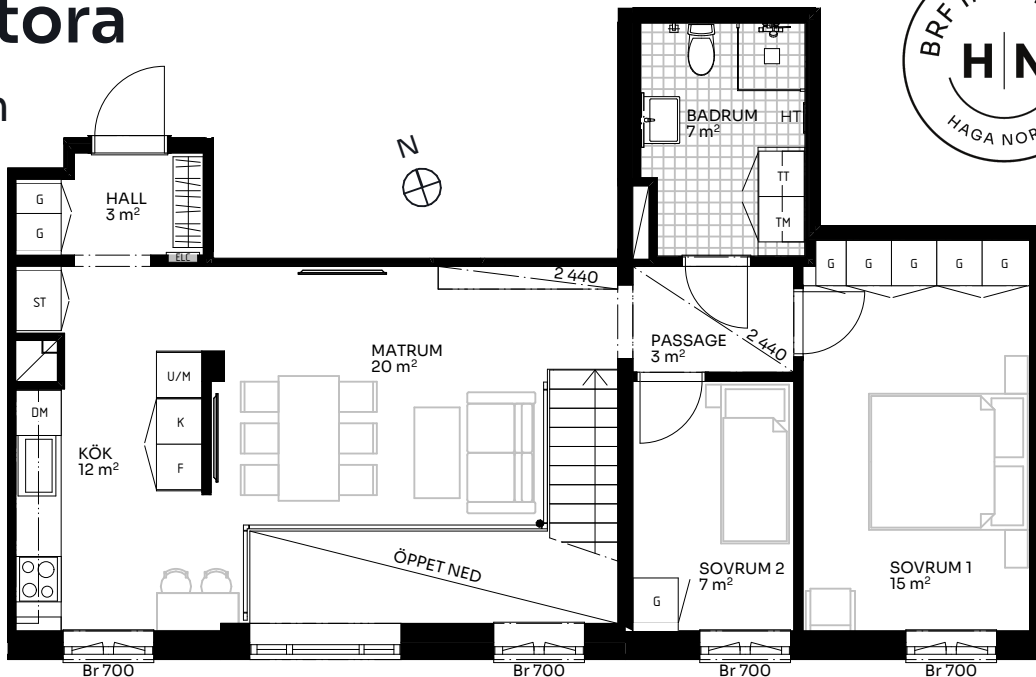

BRF Ingetora

5 ROK 112 kvm

LÄGENHET 513-1101

PLAN 6

PLAN 5

Skala 1:100

Sektion

Förklaringar

Tvättmaskin	Mikrovågsugn	Elskåp
Torktumlare	Kyl/frys	Förråd
Kombimaskin	Diskmaskin	Bröstningshöjd fönster (mm) (Omm om inget annat anges)
Handdukstork	Induktionshäll	Takhöjd (om inget annat anges):
Garderob	Skåp ugn/mikro	Rum 2,64 m plan 5, 2,73 m plan 6
Städskåp	Inklädnad vid tak	WC/D 2,3 m plan 5, 2,34 plan 6
Hatthylla/klädstång	Förstärkt vägg (tv plats)	Hall 2,73 m