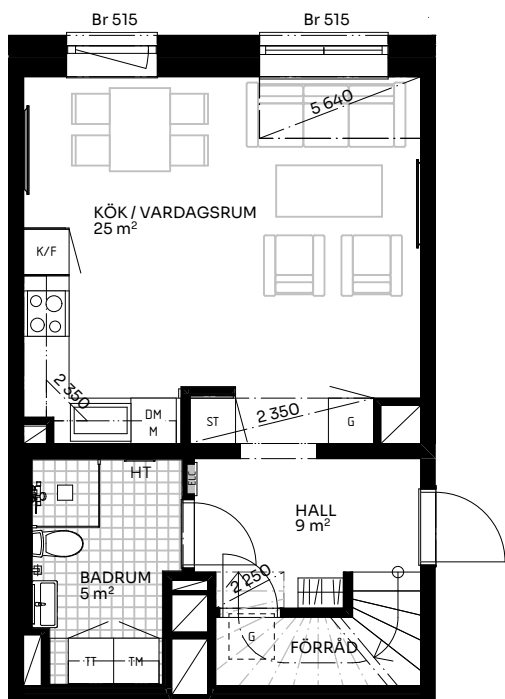

BRF Ingetora

2,5 ROK 84 kvm

LÄGENHET 513-1002

PLAN 5

PLAN 6

Skala 1:100

Sektion

Förklaringar

TM	Tvättmaskin	M	Mikrovågsugn	ELC	Elskåp
TT	Torktumlare	K/F	Kyl/frys	FRD	Förråd
KM	Kombimaskin	DM	Diskmaskin	Br	Bröstningshöjd fönster (mm) (Omm om inget annat anges)
HT	Handdukstork	○○	Induktionshäll	Takhöjd (om inget annat anges):	
G	Garderob	U/M	Skåp ugn/mikro	Rum	2,64 m plan 5, 2,73 m plan 6
ST	Städsåp	---	Inklädnad vid tak	WC/D	2,3 m plan 5, 2,34 plan 6
HH	Hatthylla/klädstång	↔	Förstärkt vägg (tv plats)	Hall	2,64 m