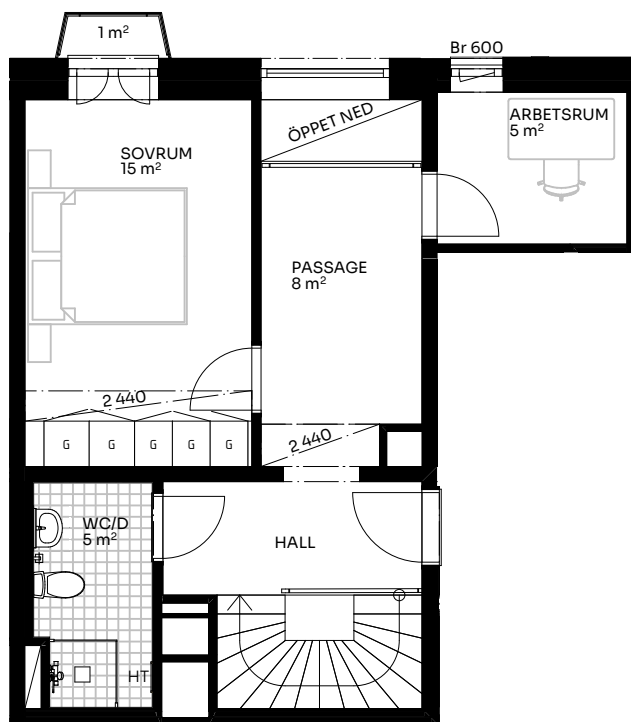

BRF Ingetora

2,5 ROK 84 kvm

LÄGENHET 513-1002

PLAN 5

PLAN 6

Skala 1:100

Sektion

Förklaringar

TM	Tvättmaskin	M	Mikrovågsugn	ELC	Elskåp
TT	Torktumlare	K/F	Kyl/frys	FRD	Förråd
KM	Kombimaskin	DM	Diskmaskin	Br	Bröstningshöjd fönster (mm) (Omm om inget annat anges)
HT	Handdukstork	○○	Induktionshäll	Takhöjd (om inget annat anges):	
G	Garderob	U/M	Skåp ugn/mikro	Rum	2,64 m plan 5, 2,73 m plan 6
ST	Städsåp	---	Inklädnad vid tak	WC/D	2,3 m plan 5, 2,34 plan 6
HH	Hatthylla/klädstång	↔	Förstärkt vägg (tv plats)	Hall	2,64 m