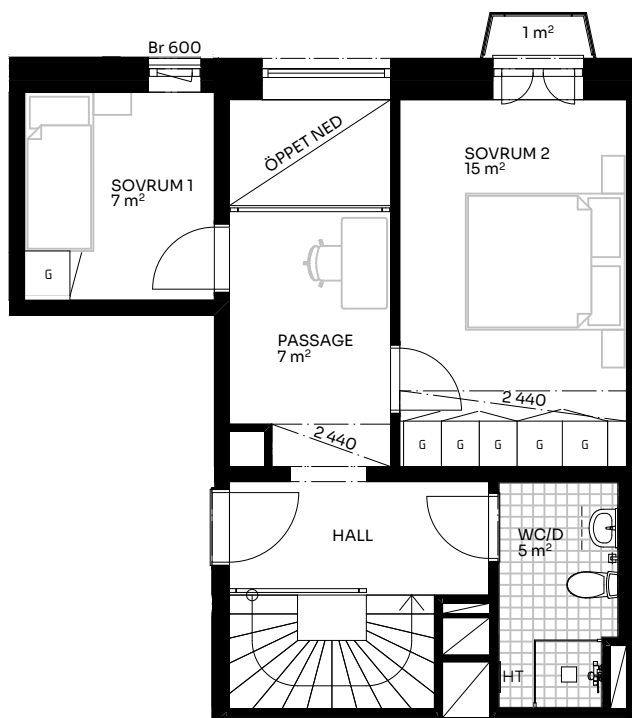

BRF Ingetora

3 ROK 88 kvm

LÄGENHET 513-1001

PLAN 5

PLAN 6

Skala 1:100

Sektion

Förklaringar

TM	Tvättmaskin	M	Mikrovågsugn	ELC	Elskåp
TT	Torktumlare	K/F	Kyl/frys	FRD	Förråd
KM	Kombimaskin	DM	Diskmaskin	Br	Bröstningshöjd fönster (mm) (Omm om inget annat anges)
HT	Handdukstork	○○	Induktionshäll	Takhöjd (om inget annat anges):	
G	Garderob	U/M	Skåp ugn/mikro	Rum	2,64 m plan 5, 2,73 m plan 6
ST	Städsåp	---	Inklädnad vid tak	WC/D	2,3 m plan 5, 2,34 plan 6
HH	Hatthylla/klädstång	↔	Förstärkt vägg (tv plats)	Hall	2,64 m