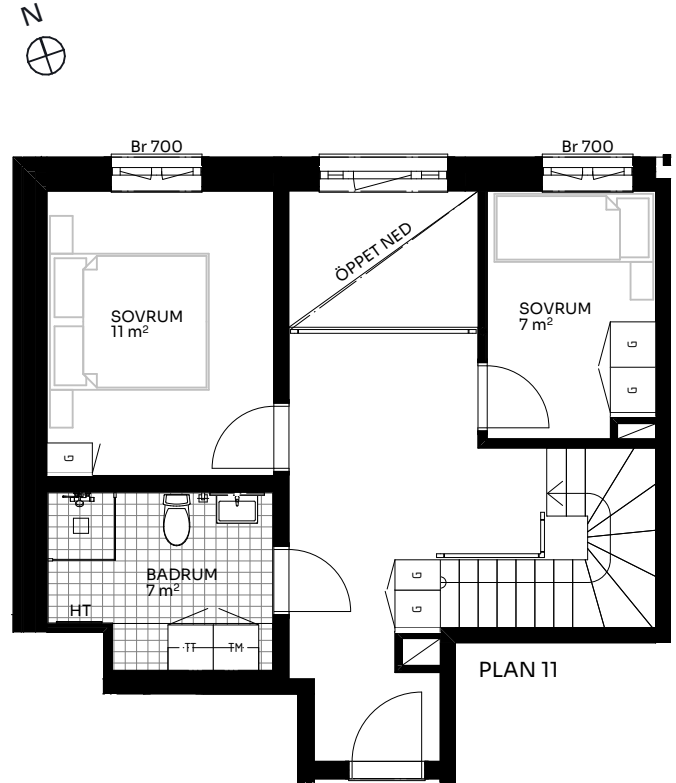

BRF Alma

3 ROK 107 kvm

LÄGENHET 510-1503

Skala 1:100

Förklaringar

TM	Tvättmaskin	HT	Handdukstork	HT	Handdukstork
TT	Torktumlare	K/F	Kyl/frys	HT	Handdukstork
KM	Kombimaskin	DM	Diskmaskin	HT	Handdukstork
HT	Handdukstork	OO	Induktionshäll	HT	Handdukstork
G	Garderob	U/M	Skåp ugn/micro	HT	Handdukstork
L	Linneskåp	---	Inklädnad vid tak	HT	Handdukstork
S	Städsåp	≡	Förstärkt vägg (tv plats)	HT	Handdukstork
		ELC	Elskåp	HT	Handdukstork
		FRD	Förråd	HT	Handdukstork
		Br	Bröstningshöjd fönster (mm) (Omm om inget annat anges)	HT	Handdukstork
			Takhöjd (om inget annat anges):	HT	Handdukstork
		Rum	2,73 m plan 10, 2,68 m plan 11	HT	Handdukstork
		WC/D	2,4 m plan 10, 2,46 plan 11	HT	Handdukstork
		Hall	2,73 m plan 10, 2,68 m plan 11	HT	Handdukstork