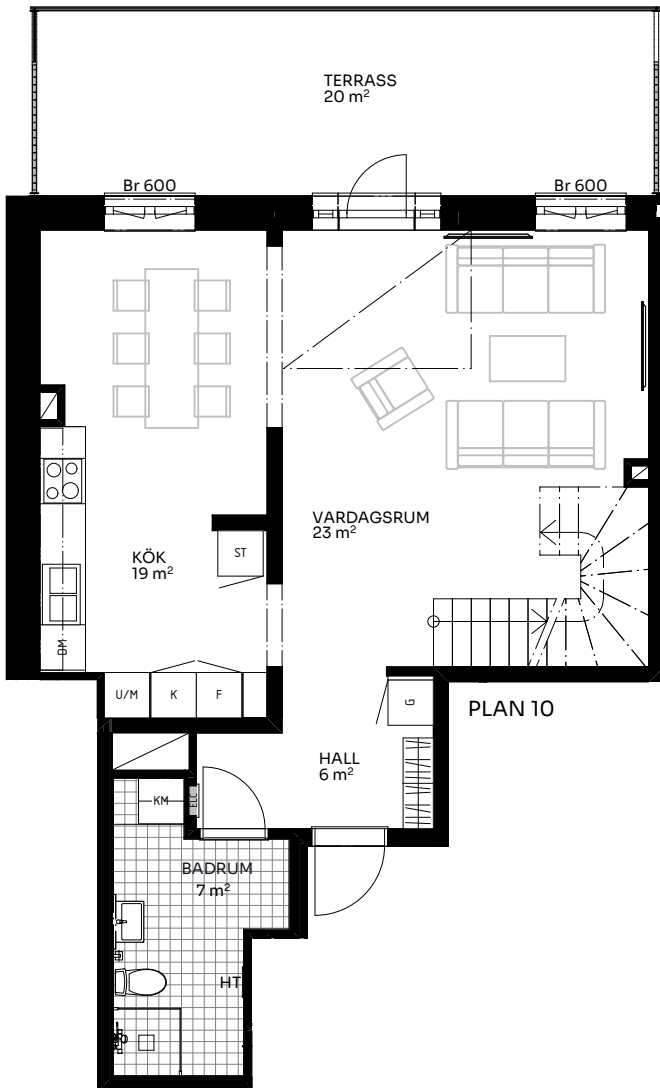

BRF Alma

3 ROK 107 kvm

LÄGENHET 510-1503

Skala 1:100

Förklaringar

TM	Tvättmaskin	HT	Handdukstork	HT	Handdukstork
TT	Torktumlare	K/F	Kyl/frys	HT	Handdukstork
KM	Kombimaskin	DM	Diskmaskin	HT	Handdukstork
HT	Handdukstork	OO	Induktionshäll	HT	Handdukstork
G	Garderob	U/M	Skåp ugn/micro	HT	Handdukstork
L	Linneskåp	---	Inklädnad vid tak	HT	Handdukstork
S	Städsåp	≡	Förstärkt vägg (tv plats)	HT	Handdukstork
		ELC	Elskåp	HT	Handdukstork
		FRD	Förråd	HT	Handdukstork
		Br	Bröstningshöjd fönster (mm) (Omm om inget annat anges)	HT	Handdukstork
			Takhöjd (om inget annat anges):	HT	Handdukstork
		Rum	2,73 m plan 10, 2,68 m plan 11	HT	Handdukstork
		WC/D	2,4 m plan 10, 2,46 plan 11	HT	Handdukstork
		Hall	2,73 m plan 10, 2,68 m plan 11	HT	Handdukstork