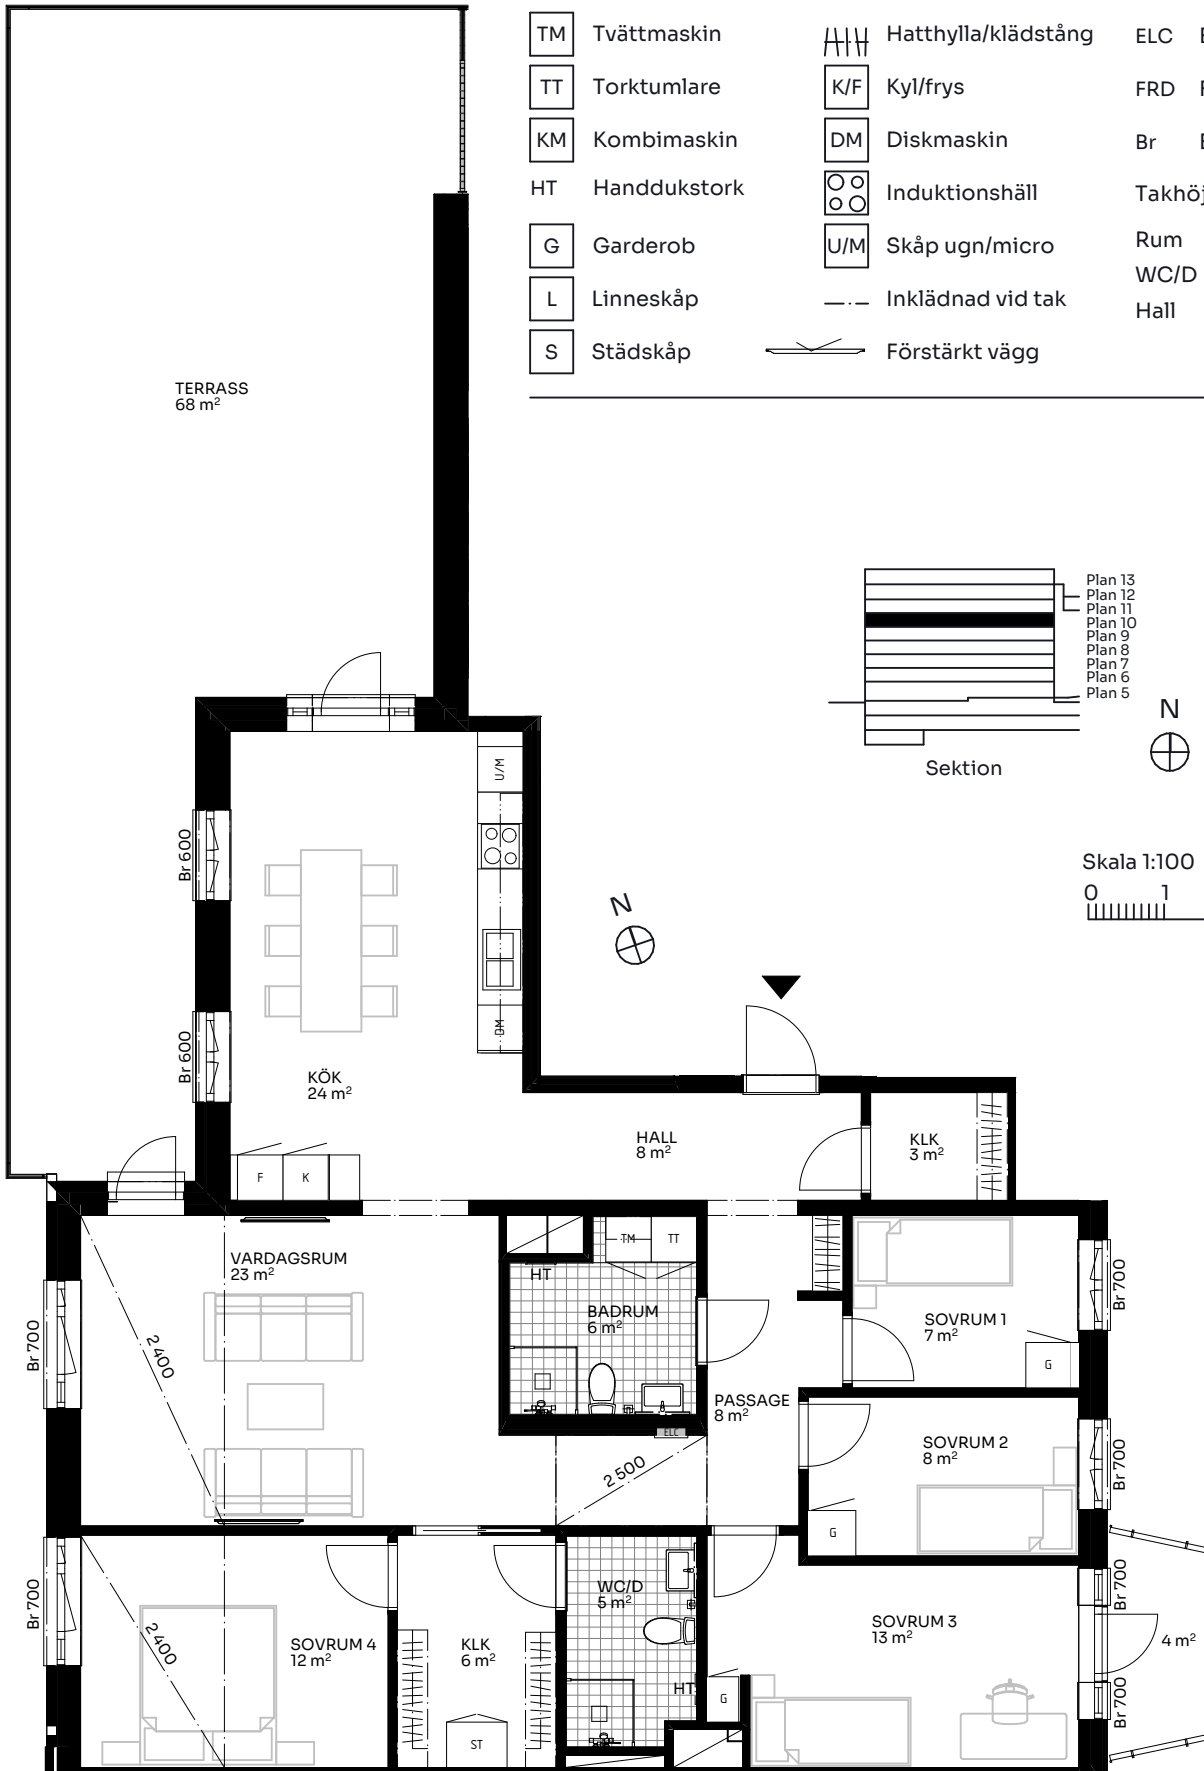

BRF Alma

5 ROK 130 kvm

LÄGENHET 510-1502

Förklaringar

TM	Tvättmaskin		Hatthylla/klädstång	ELC	Elskåp
TT	Torktumlare	K/F	Kyl/frys	FRD	Förråd
KM	Kombimaskin	DM	Diskmaskin	Br	Bröstningshöjd fönster (mm)
HT	Handduktork	○○○	Induktionshäll	Takhöjd (om inget annat anges):	
G	Garderob	U/M	Skåp ugn/micro	Rum	2,73 m
L	Linneskåp	---	Inklädnad vid tak	WC/D	2,4 m
S	Städsåp	↔	Förstärkt vägg	Hall	2,73 m

Skala 1:100