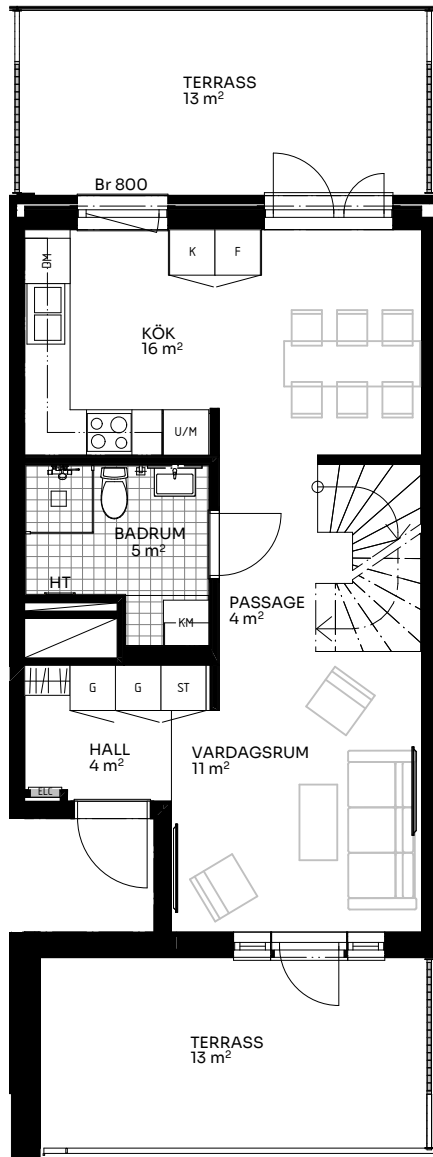

# BRF Alma

3,5 ROK 89 kvm

LÄGENHET 510-1501

PLAN 10

PLAN 11

Skala 1:100

Plan 13  
Plan 12  
Plan 11  
Plan 10  
Plan 9  
Plan 8  
Plan 7  
Plan 6  
Plan 5 Entréplan

## Förklaringar

TM	Tvättmaskin	///	Hatthylla/klädstång
TT	Torktumlare	K/F	Kyl/frys
KM	Kombimaskin	DM	Diskmaskin
HT	Handdukstork	○○	Induktionshäll
G	Garderob	U/M	Skåp ugn/micro
L	Linneskåp	---	Inklädnad vid tak
S	Städsåp	↔	Förstärkt vägg (tv plats)

ELC	Elskåp
FRD	Förråd
Br	Bröstningshöjd fönster (mm) (Omm om inget annat anges)
Takhöjd (om inget annat anges):	
Rum	2,73 m
WC/D	2,4 m
Hall	2,44 m