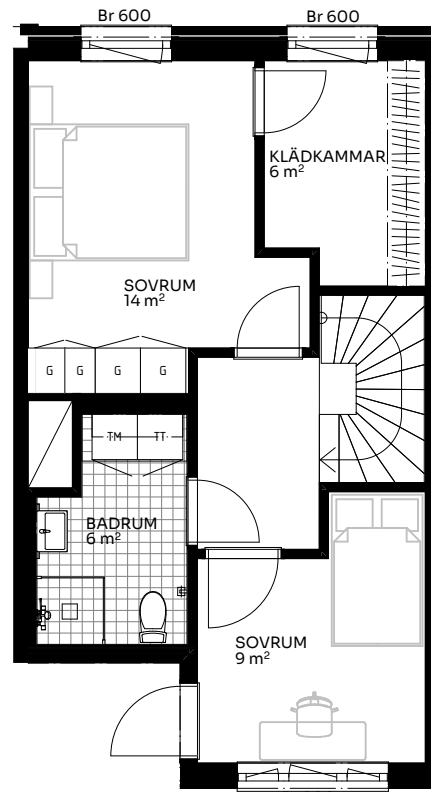

# BRF Alma

3,5 ROK 89 kvm

LÄGENHET 510-1501

PLAN 10

PLAN 11

Skala 1:100

Plan 13  
Plan 12  
Plan 11  
Plan 10  
Plan 9  
Plan 8  
Plan 7  
Plan 6  
Plan 5 Entréplan

## Förklaringar

TM	Tvättmaskin	///	Hatthylla/klädstång
TT	Torktumlare	K/F	Kyl/frys
KM	Kombimaskin	DM	Diskmaskin
HT	Handdukstork	○○	Induktionshäll
G	Garderob	U/M	Skåp ugn/micro
L	Linneskåp	---	Inklädnad vid tak
S	Städsåp	↔	Förstärkt vägg (tv plats)

ELC	Elskåp
FRD	Förråd
Br	Bröstningshöjd fönster (mm) (Omm om inget annat anges)
Takhöjd (om inget annat anges):	
Rum	2,73 m
WC/D	2,4 m
Hall	2,44 m