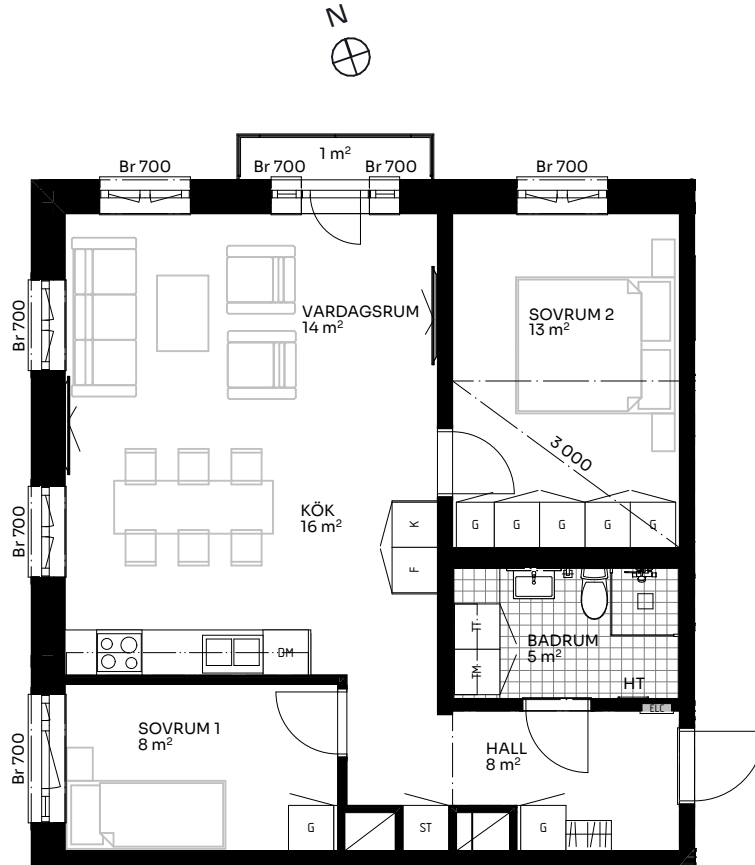

BRF Alma

3 ROK 67 kvm

LÄGENHET 510-1403

Skala 1:100

Förklaringar

TM	Tvättmaskin	///	Hatthylla/klädstång	ELC	Elskåp
TT	Torktumlare	K/F	Kyl/frys	FRD	Förråd
KM	Kombimaskin	DM	Diskmaskin	Br	Bröstningshöjd fönster (mm) (Omm om inget annat anges)
HT	Handdukstork	○○	Induktionshäll	Takhöjd (om inget annat anges):	
G	Garderob	U/M	Skåp ugn/micro	Rum	2,7 m
L	Linneskåp	---	Inklädnad vid tak	WC/D	2,7 m
S	Städsåp	→	Förstärkt vägg (tv plats)	Hall	2,7 m

Upprättad 2024.04.19 | Planlösningen är preliminär och vi förbehåller oss rätten till ändringar. Omfattning och storlek på schakt kan komma att justeras. Ytorna är ungefärliga.

BirgerBostad