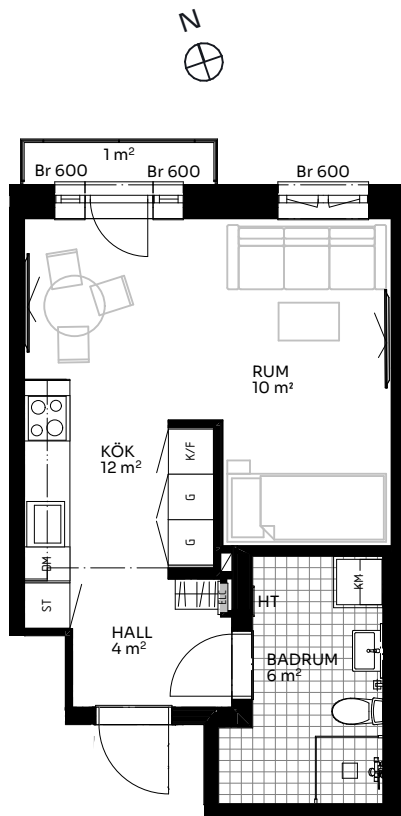

BRF Alma

1 ROK 33 kvm

LÄGENHET 510-1304

Skala 1:100

Plan 13
Plan 12
Plan 11
Plan 10
Plan 9
Plan 8
Plan 7
Plan 6
Plan 5 Entréplan

Förklaringar

TM	Tvättmaskin		Hatthylla/klädstång	ELC	Elskåp
TT	Torktumlare	K/F	Kyl/frys	FRD	Förråd
KM	Kombimaskin	DM	Diskmaskin	Br	Bröstningshöjd fönster (mm) (Omm om inget annat anges)
HT	Handduktork	○○○	Induktionshäll	Takhöjd (om inget annat anges):	
G	Garderob	U/M	Skåp ugn/micro	Rum	2,73 m
L	Linneskåp	---	Inklädnad vid tak	WC/D	2,4 m
S	Städsåp	↗	Förstärkt vägg (tv plats)	Hall	2,44 m