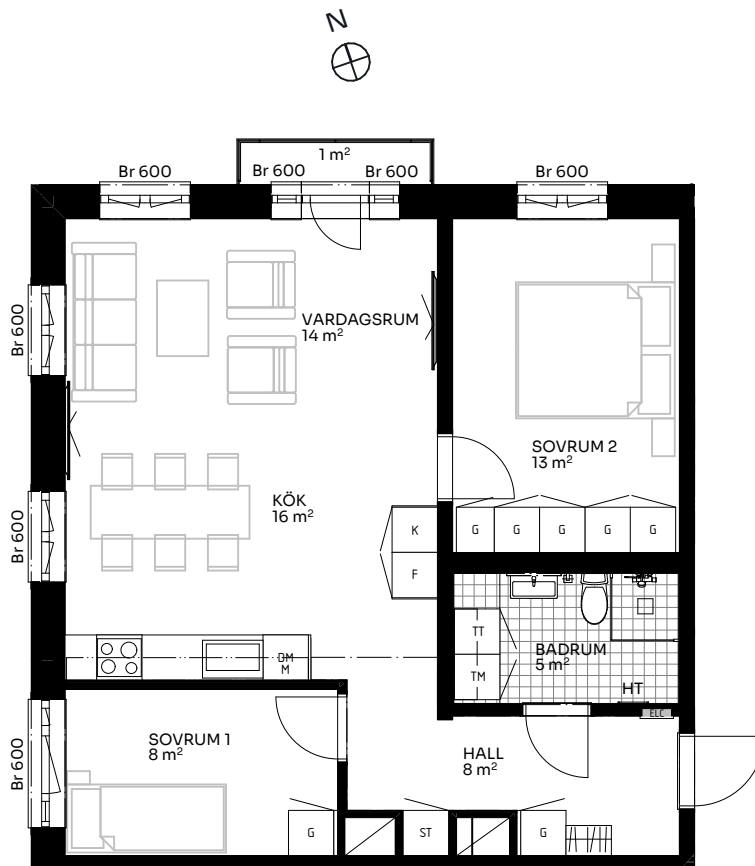

BRF Alma

3 ROK 67 kvm

LÄGENHET 510-1303

Skala 1:100

Förklaringar

TM	Tvättmaskin	M	Mikrovågsugn	ELC	Elskåp
TT	Torktumlare	K/F	Kyl/frys	FRD	Förråd
KM	Kombimaskin	DM	Diskmaskin	Br	Bröstningshöjd fönster (mm) (Omm om inget annat anges)
HT	Handdukstork	Induktion	Induktionshäll	Takhöjd (om inget annat anges):	
G	Garderob	U/M	Skåp ugn/mikro	Rum	2,73 m
S	Städsåp	---	Inklädnad vid tak	WC/D	2,4 m
HH	Hatthylla/klädstång	→	Förstärkt vägg (tv plats)	Hall	2,44 m

Upprättad 2024.09.13 | Planlösningen är preliminär och vi förbehåller oss rätten till ändringar. Omfattning och storlek på schakt kan komma att justeras. Ytorna är ungefärliga.

BirgerBostad