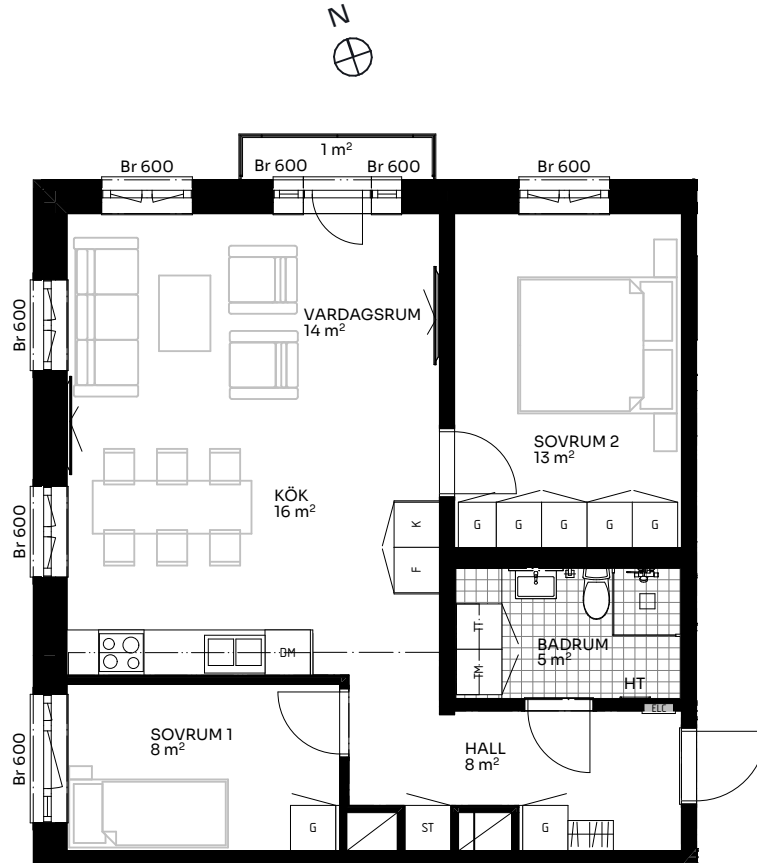

BRF Alma

3 ROK 67 kvm

LÄGENHET 510-1303

Skala 1:100

Förklaringar

TM	Tvättmaskin	///	Hatthylla/klädstång	ELC	Elskåp
TT	Torktumlare	K/F	Kyl/frys	FRD	Förråd
KM	Kombimaskin	DM	Diskmaskin	Br	Bröstningshöjd fönster (mm) (Omm om inget annat anges)
HT	Handdukstork	○○	Induktionshäll	Takhöjd (om inget annat anges):	
G	Garderob	U/M	Skåp ugn/micro	Rum	2,73 m
L	Linneskåp	---	Inklädnad vid tak	WC/D	2,4 m
S	Städsåp	↔	Förstärkt vägg (tv plats)	Hall	2,44 m

Upprättad 2024.04.19 | Planlösningen är preliminär och vi förbehåller oss rätten till ändringar. Omfattning och storlek på schakt kan komma att justeras. Ytorna är ungefärliga.

BirgerBostad