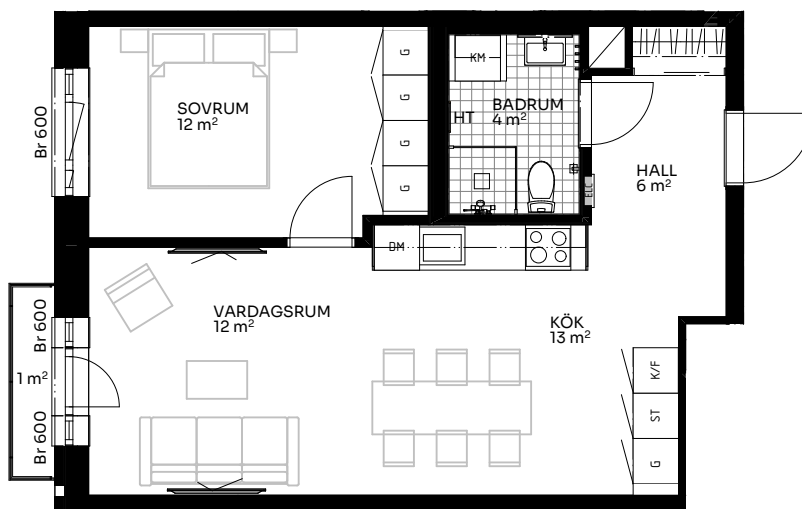

BRF Alma

2 ROK 50 kvm

LÄGENHET 510-1302

Skala 1:100

Förklaringar

TM	Tvättmaskin		Hatthylla/klädstång	ELC	Elskåp
TT	Torktumlare	K/F	Kyl/frys	FRD	Förråd
KM	Kombimaskin	DM	Diskmaskin	Br	Bröstningshöjd fönster (mm) (Omm om inget annat anges)
HT	Handdukstork	○○	Induktionshäll	Takhöjd (om inget annat anges):	
G	Garderob	U/M	Skåp ugn/micro	Rum	2,73 m
L	Linneskåp	---	Inklädnad vid tak	WC/D	2,4 m
S	Städsåp	↗	Förstärkt vägg (tv plats)	Hall	2,73 m

Upprättad 2024.04.19 | Planlösningen är preliminär och vi förbehåller oss rätten till ändringar. Omfattning och storlek på schakt kan komma att justeras. Ytorna är ungefärliga.

BirgerBostad