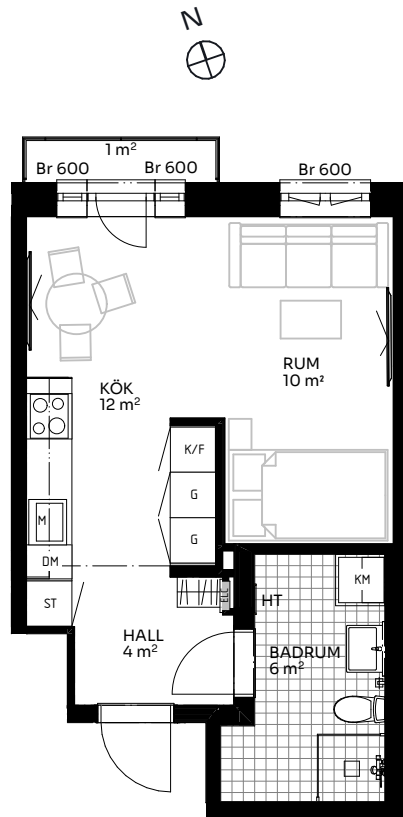

# BRF Alma

1 ROK 33 kvm

LÄGENHET 510-1204

Skala 1:100

## Förklaringar

TM	Tvättmaskin	M	Mikrovågsugn	ELC	Elskåp
TT	Torktumlare	K/F	Kyl/frys	FRD	Förråd
KM	Kombimaskin	DM	Diskmaskin	Br	Bröstningshöjd fönster (mm) (Omm om inget annat anges)
HT	Handduktork	○○○	Induktionshäll	Takhöjd (om inget annat anges):	
G	Garderob	U/M	Skåp ugn/mikro	Rum	2,73 m
S	Städsåp	---	Inklädnad vid tak	WC/D	2,4 m
HHH	Hatthylla/klädstång	↔	Förstärkt vägg (tv plats)	Hall	2,44 m

Upprättad 2024.09.13 | Planlösningen är preliminär och vi förbehåller oss rätten till ändringar. Omfattning och storlek på schakt kan komma att justeras. Ytorna är ungefärliga.

BirgerBostad