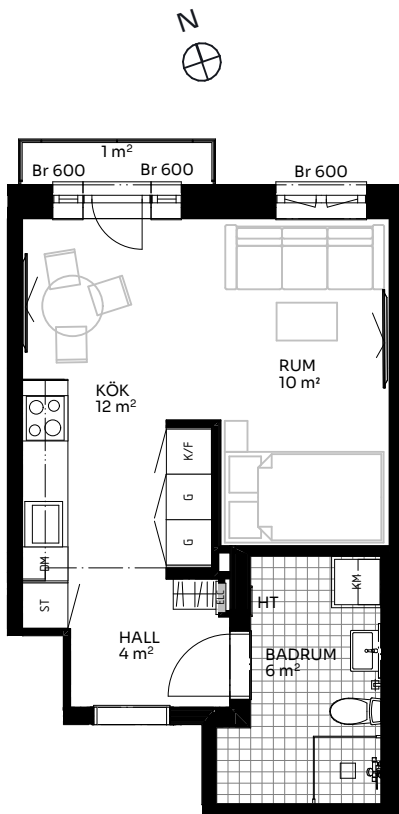

BRF Alma

1 ROK 33 kvm

LÄGENHET 510-1204

Skala 1:100

Plan 13
Plan 12
Plan 11
Plan 10
Plan 9
Plan 8
Plan 7
Plan 6
Plan 5 Entréplan

Sektion

Förklaringar

TM	Tvättmaskin		Hatthylla/klädstång	ELC	Elskåp
TT	Torktumlare	K/F	Kyl/frys	FRD	Förråd
KM	Kombimaskin	DM	Diskmaskin	Br	Bröstningshöjd fönster (mm) (Omm om inget annat anges)
HT	Handduktork	○○	Induktionshäll	Takhöjd (om inget annat anges):	
G	Garderob	U/M	Skåp ugn/micro	Rum	2,73 m
L	Linneskåp	---	Inklädnad vid tak	WC/D	2,4 m
S	Städsåp		Förstärkt vägg (tv plats)	Hall	2,44 m