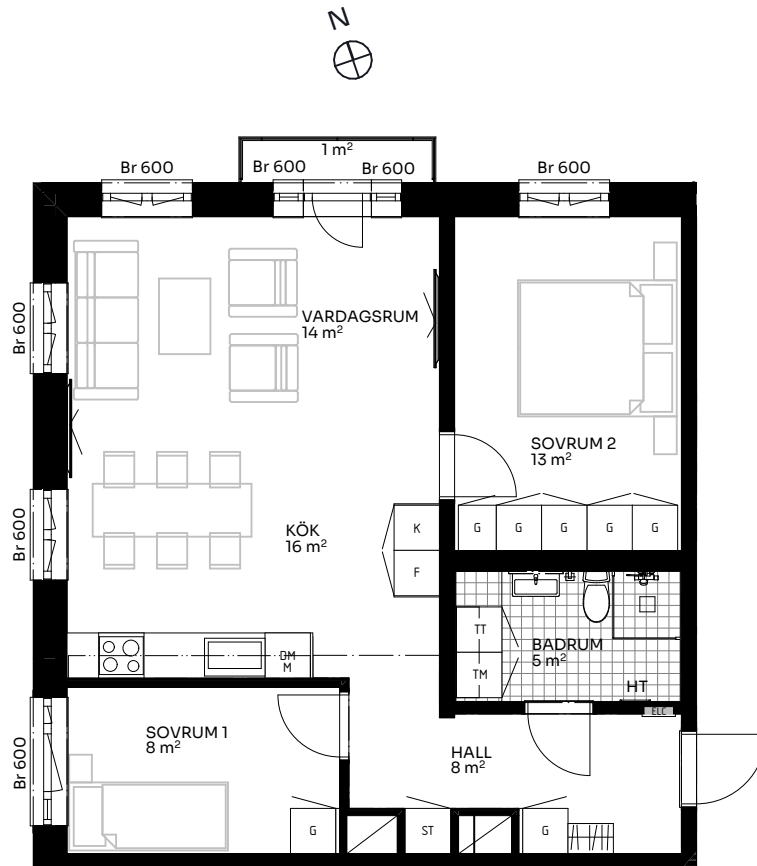

BRF Alma

3 ROK 67 kvm

LÄGENHET 510-1203

Skala 1:100

Förklaringar

TM	Tvättmaskin	M	Mikrovågsugn	ELC	Elskåp
TT	Torktumlare	K/F	Kyl/frys	FRD	Förråd
KM	Kombimaskin	DM	Diskmaskin	Br	Bröstningshöjd fönster (mm) (Omm om inget annat anges)
HT	Handdukstork	OO	Induktionshäll	Takhöjd (om inget annat anges):	
G	Garderob	U/M	Skåp ugn/mikro	Rum	2,73 m
S	Städskåp	---	Inklädnad vid tak	WC/D	2,4 m
HH	Hatthylla/klädstång	↔	Förstärkt vägg (tv plats)	Hall	2,44 m

Upprättad 2024.09.13 | Planlösningen är preliminär och vi förbehåller oss rätten till ändringar. Omfattning och storlek på schakt kan komma att justeras. Ytorna är ungefärliga.

BirgerBostad