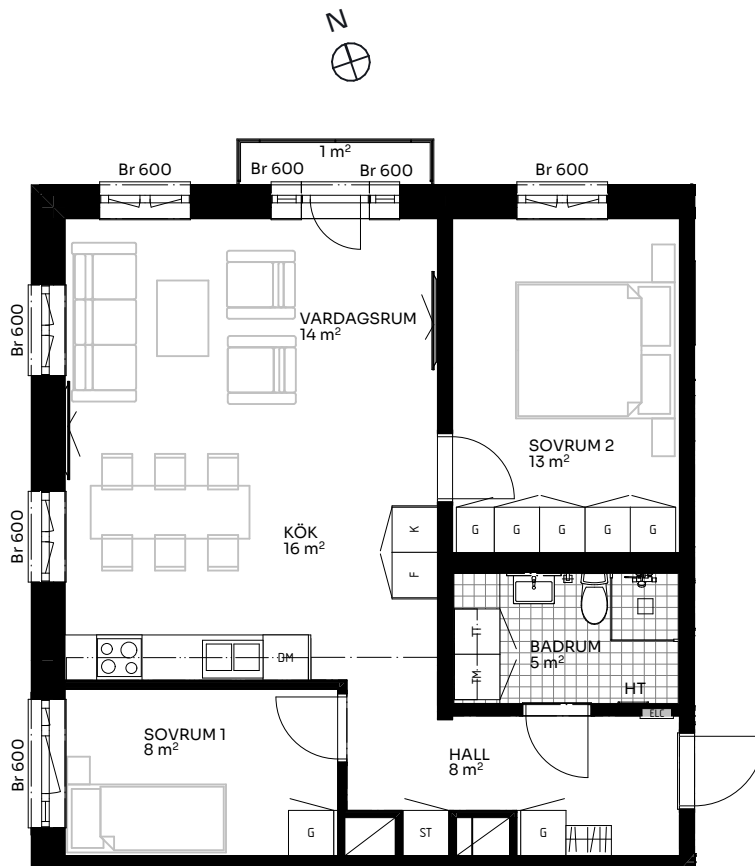

BRF Alma

3 ROK 67 kvm

LÄGENHET 510-1203

Skala 1:100

Förklaringar

TM	Tvättmaskin	///	Hatthylla/klädstång	ELC	Elskåp
TT	Torktumlare	K/F	Kyl/frys	FRD	Förråd
KM	Kombimaskin	DM	Diskmaskin	Br	Bröstningshöjd fönster (mm) (Omm om inget annat anges)
HT	Handdukstork	○○	Induktionshäll	Takhöjd (om inget annat anges):	
G	Garderob	U/M	Skåp ugn/micro	Rum	2,73 m
L	Linneskåp	---	Inklädnad vid tak	WC/D	2,4 m
S	Städsåp	↗	Förstärkt vägg (tv plats)	Hall	2,44 m

Upprättad 2024.04.19 | Planlösningen är preliminär och vi förbehåller oss rätten till ändringar. Omfattning och storlek på schakt kan komma att justeras. Ytorna är ungefärliga.

BirgerBostad